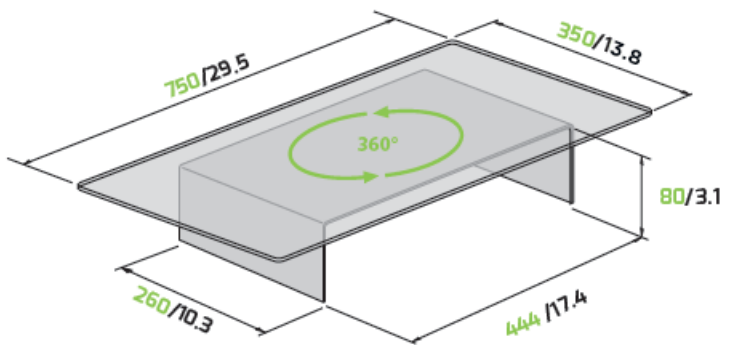

# ROTOBRIDGE ELITE L

Gamme de plateaux rotatifs

Les plateaux rotatifs Rotobridge, spécialement conçus pour les téléviseurs LCD et plasma, comprennent un plateau en verre trempé, un pont en métal + un disque en ABS positionné entre le pont et le plateau, pour assurer une rotation à 360° permettant d'orienter le TV dans tous les sens.

## ROTOBRIDGE ELITE L

mm/Inch

### CARACTÉRISTIQUES

- Plateau rectangulaire rotatif en verre fumé noir
- Rotation à 360°
- Supporte jusqu'à 70 kg

ITALIAN DESIGN  
MADE IN ITALY

Désignation

Couleur

Code article

EAN

Colisage