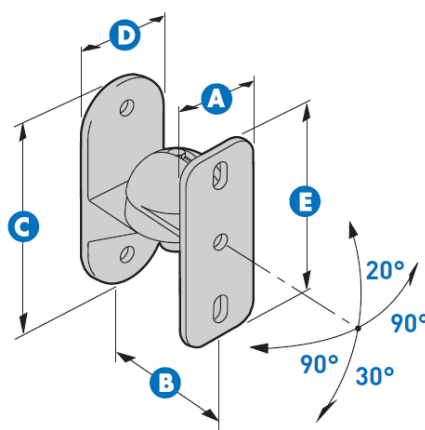

Sound 50

- Support mural orientable horizontalement et verticalement pour enceintes satellite et Hi-Fi
- Supporte jusqu'à 5 Kg.
- Norme GSTÜV
- Made in Italie

- A** = 40 mm (1.6")
- B** = 67 mm (2.6")
- C** = 90 mm (3.5")
- D** = 45 mm (1.8")
- E** = 80 mm (3.1")