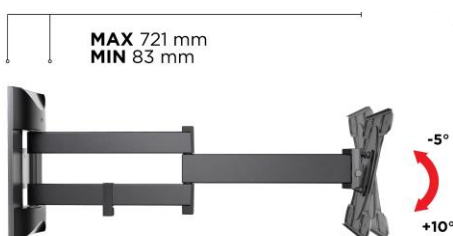

CARACTÉRISTIQUES

- Pour TV de 40 à 82" (102 à 208 cm)
- Compatible VESA 200/300/400x200
- Poids maximum supporté : 40 KG
- Orientation : +/- 90°
- Inclinaison : -5°/+10°
- Système de gestion des câbles
- Visserie et niveau à bulle inclus
- Livré prémonté, pour une installation encore plus simple et rapide
- Certification TÜV
- Garantie : 10 ans

Support ultra-mince : distance entre le mur et la TV comprise entre 8,3 cm et 72,1 cm

Ajustement facile et précis : le pivot autostable par friction offre une grande liberté de mouvement permettant d'ajuster manuellement et avec précision la position de la TV pour un confort visuel optimal.

Protection TV en mousse : la mousse de haute qualité (EVA) offre une protection optimale pour le TV. Elle amortit la pression lors du montage, évite le contact avec le châssis du TV et absorbe les vibrations sonores.

Réglage manuel de l'horizontalité du TV : il simplifie le montage et permet de réaliser des ajustements après installation.

Caractéristiques techniques 2021. Les données peuvent être soumises à modification, seules les informations du packaging prévalent.