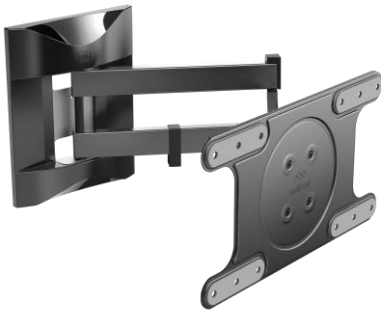

## VESA 200/300/400x200

SUPPORT TV OLED INCLINABLE ET DOUBLE ROTATION +/-90°

### CARACTÉRISTIQUES

- Pour TV de 40 à 82" (102 à 208 cm)
- Compatible VESA 200/300/400x200
- Poids maximum supporté : 40 KG
- Orientation : +/- 90°
- Inclinaison : -5°/+10°
- Système de gestion des câbles
- Visserie et niveau à bulle inclus
- Livré prémonté, pour une installation encore plus simple et rapide
- Certification TÜV
- Garantie : 10 ans

**Support ultra-mince** : distance entre le mur et la TV comprise entre 8,3 cm et 72,1 cm

**Ajustement facile et précis** : le pivot autostable par friction offre une grande liberté de mouvement permettant d'ajuster manuellement et avec précision la position de la TV pour un confort visuel optimal.

**Protection TV en mousse** : la mousse de haute qualité (EVA) offre une protection optimale pour le TV. Elle amortit la pression lors du montage, évite le contact avec le châssis du TV et absorbe les vibrations sonores.