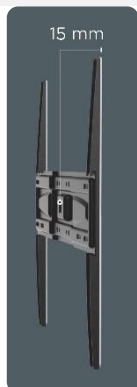

MADE IN ITALY

CODE ARTICLE

480952

CODE EAN

8006023284788

COLISAGE

2