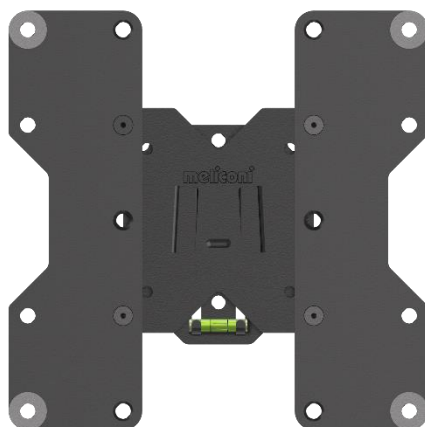

### SUPPORT TV FIXE SLIM

#### CARACTÉRISTIQUES

- Pour TV de 14 à 40" (36 à 102 cm)
- Compatible VESA 75/100/200
- Poids maximum supporté : 30 KG
- Visserie et niveau à bulle inclus
- Garantie : 10 ans

**Support ultra-mince** : distance entre le mur et la TV de 2,2 cm

**Protection TV en mousse** : la mousse de haute qualité (EVA) offre une protection optimale pour le TV. Elle amortit la pression lors du montage, évite le contact avec le châssis du TV et absorbe les vibrations sonores.