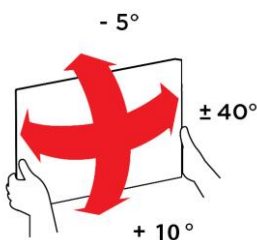

WARRANTY
10
YEARS

MADE IN ITALY

CODE ARTICLE

480972

CODE EAN

8006023284948

COLISAGE

2