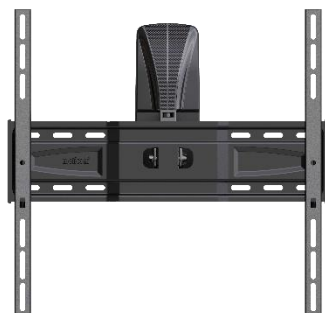

## SP 400SR PLUS

VESA 200/300/400

SUPPORT TV INCLINABLE ET ROTATION +/-40°

### CARACTÉRISTIQUES

- Pour TV de 40 à 82" (102 à 208 cm)
- Compatible VESA 200/300/400
- Compatible avec TV OLED
- Poids maximum supporté : 40 KG
- Orientation : +/- 40°
- Inclinaison : -5°/+10°
- Système de gestion des câbles
- Visserie et niveau à bulle inclus
- Livré prémonté, pour une installation encore plus simple et rapide

- Certification TÜV
- Garantie : 10 ans

*Caractéristiques techniques 2021. Les données peuvent être soumises à modification, seules les informations du packaging prévalent.*

**Support ultra-mince** : distance entre le mur et la TV comprise entre 6,8 cm et 32,8 cm

**Ajustement facile et précis** : le pivot autostable par friction offre une grande liberté de mouvement permettant d'ajuster manuellement et avec précision la position de la TV pour un confort visuel optimal.