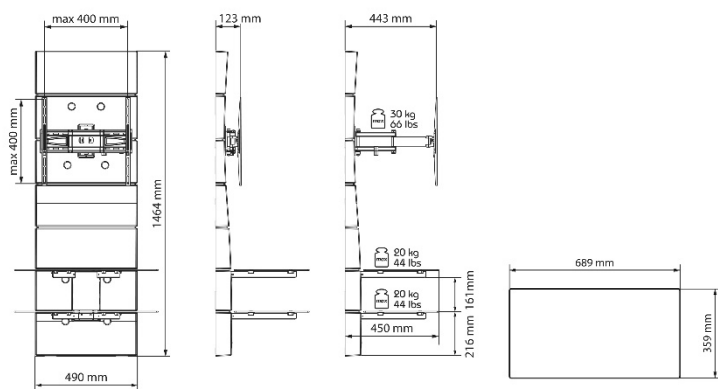

CARACTÉRISTIQUES

VESA max 400 x 400

Pour TV de 32 à 63" (de 81 cm à 160 cm)

Poids max du TV → 30 Kg

Poids max supporté par les étagères → 20 kg

- Livré avec support mural orientable à +/- 90° & inclinable à +/- 30°
- Étagères en verre trempé
- Colonne technique cache fils

Dimension étagères en verre → 689 x 359 mm

Dimension Ghost Design → 1464 x 490 mm

Montage facile

ITALIAN DESIGN
MADE IN ITALY

Désignation

Couleur

Code article

EAN