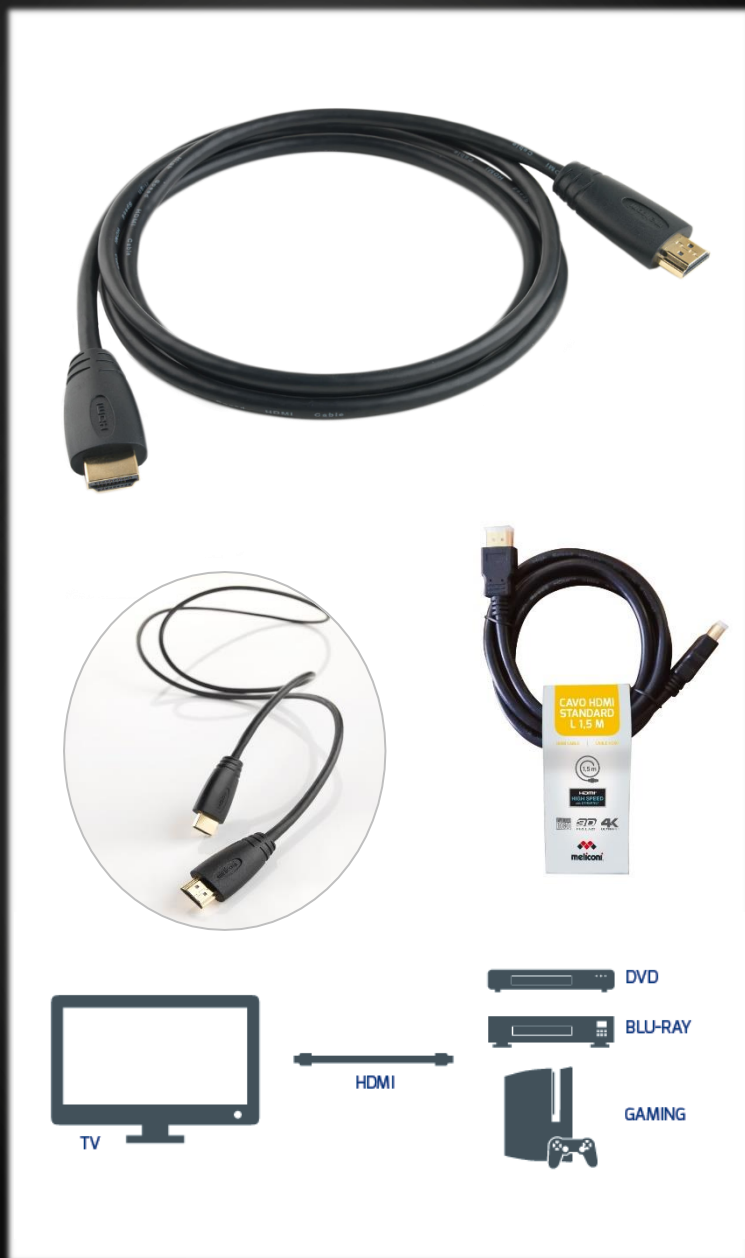

# CÂBLE HDMI

## CÂBLE HDMI H1,5ECO

### CARACTÉRISTIQUES

- Câble compatible HDMI 2.0
- Résolution vidéo de qualité Ultra HD compatible avec la plupart des téléviseurs 4K
- Les contacts dorés 24k garantissent dans le temps la parfaite transmission du signal A/V
- Longueur câble 1,5m