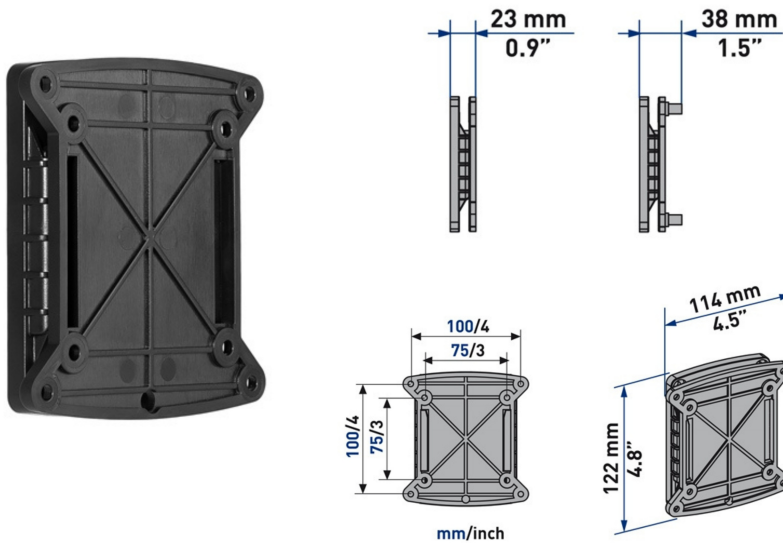

ES 100 FLAT

Code : 580451

Type : produit

Attribute set : Supports

Produit > Marketing

Infos générales

Désignation	ES 100 FLAT
Code article	580451
EAN	8006023283491
Marque	Meliconi

Description produit

Description courte	ES 100 FLAT - SUPPORT TV FIXE
Description longue	<ul style="list-style-type: none"> • Pour TV de 14 à 25" (36 à 63 cm) • Compatible VESA 75/100 • Poids maximum supporté : 30 KG • Visserie Fischer incluse • Livré prémonté, pour une installation encore plus simple et rapide • Matière : ABS • Garantie : 5 ans • Fabriqué en Italie.

Caractéristiques techniques

Taille d'écran TV	14 à 25" (36 à 63 cm)
VESA	75/100

Inclinaison	-
Orientation	-
Poids max supporté (kg)	30
Distance minimale de l'écran par rapport au mur (cm)	2.3
Distance maximale de l'écran par rapport au mur (cm)	2.3
Type de fixation	Murale
Gestion des câbles intégrée	Non
Certification TÜV	Non
Accessoire inclus	Visserie Fisher incluse

Dimensions & poids

Poids Net (kg)	0.136
Dimensions produit (mm)	114x122x23 mm

Garantie

Garantie	5 ans
----------	-------

Livraison

Produit sur commande	Non
----------------------	-----

Produit > Logistique

Packaging