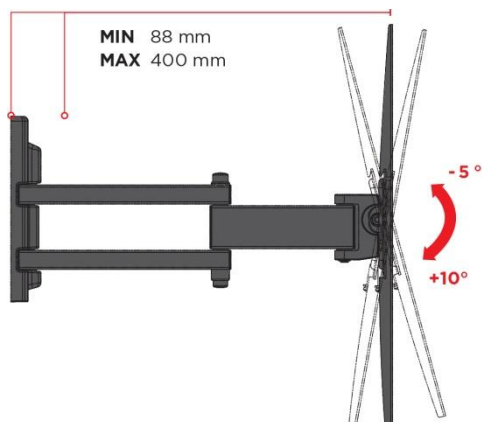

SUPPORT TV INCLINABLE ET ORIENTABLE GRAND ANGLE

CARACTÉRISTIQUES

- Pour TV de 40 à 65" (102 à 165 cm)
- Compatible VESA 200/300/400
- Poids maximum supporté : 35 KG
- Orientation : +/- 55°
- Inclinaison : -5°/+10°
- Visserie Fischer et niveau à bulle inclus
- Matières : métal et ABS
- Garantie 5 ans
- Fabriqué en Italie

Caractéristiques techniques 2021. Les données peuvent être soumises à modification, seules les informations du packaging prévalent.

CODE ARTICLE

580462

CODE EAN

8006023284023

COLISAGE

2