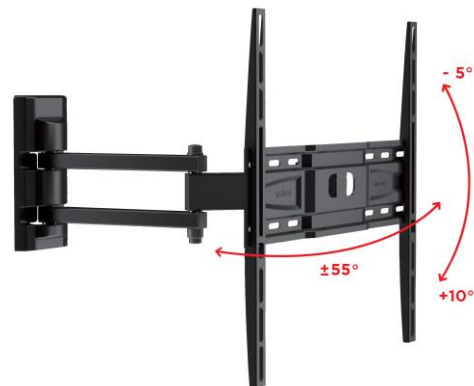

SUPPORT TV INCLINABLE ET ORIENTABLE GRAND ANGLE

CARACTÉRISTIQUES

- Pour TV de 40 à 65" (102 à 165 cm)
- Compatible VESA 200/300/400
- Poids maximum supporté : 35 KG
- Orientation : +/- 55°
- Inclinaison : -5°/+10°
- Visserie Fischer et niveau à bulle inclus
- Matières : métal et ABS
- Garantie 5 ans
- Fabriqué en Italie

Caractéristiques techniques 2021. Les données peuvent être soumises à modification, seules les informations du packaging prévalent.

CODE ARTICLE

580462

CODE EAN

8006023284023

COLISAGE

2