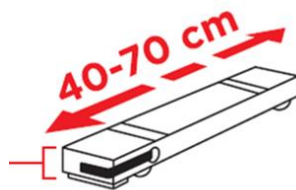

### *Une grande compatibilité !*

Extensibles, ils conviennent à **tous les appareils ménagers** ayant une profondeur de 40 à 70 cm, **quelle que soit la largeur**.

Facile et rapide à installer.

Notice d'installation à l'arrière du pack.

*Poids max supporté: 300 kg*

*Hauteur: 5 cm*

*Garantie: 2 ans*

Désignation

**BASE TWINS**

Code article

**655032**

Code EAN