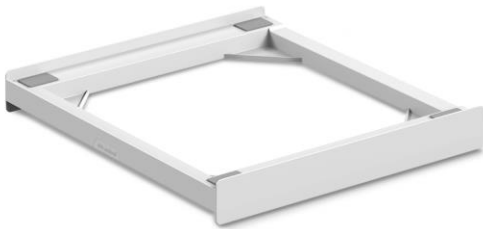

# BASE TORRE BASIC

## KIT DE SUPERPOSITION UNIVERSEL POUR LAVE-LINGE ET SÈCHE-LINGE

Le kit de superposition fixe universel permet un gain d'espace et une haute stabilité grâce à :

- une structure **ultra-résistante en technopolymère** renforcée avec 4 bords rigides ;
- une **sangle de sécurité** de 6 mètres avec une boucle métallique incluse ;
- la possibilité **d'unir le kit** au lave-linge avec **des vis** si le top est en bois.

### *Une grande compatibilité !*

- **Compatible avec des machines à hublot standards** (60 x 60 cm) **ou compactes** (60 x 45 cm) grâce à sa taille universelle, la structure peut s'adapter à la profondeur du lave-linge.
- Les patins peuvent être clipsés le long de la structure afin **d'obtenir la taille désirée**.
- Le design de la structure permet **l'ouverture de tous les types de bacs** à détergent et de rinçage.