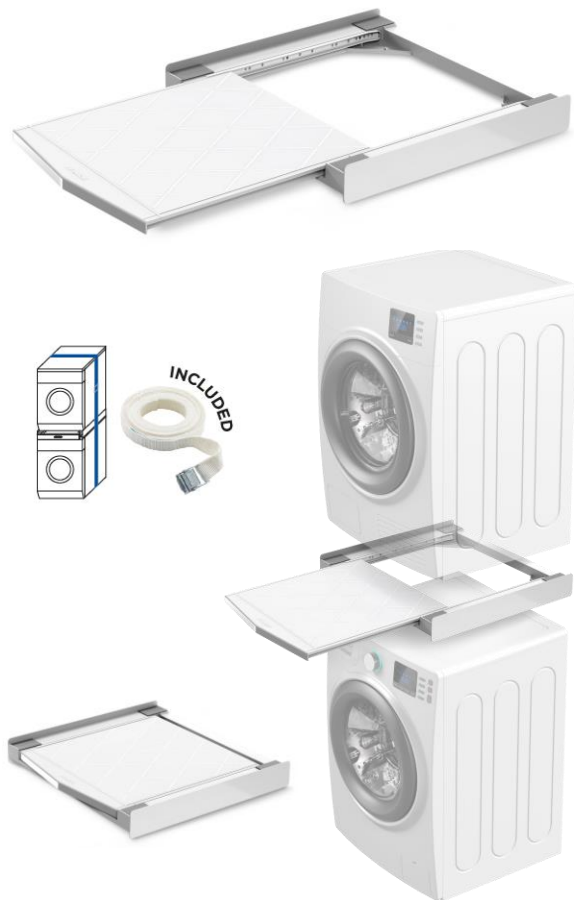

# BASE TORRE SQUARE L60

## KIT DE SUPERPOSITION UNIVERSEL POUR LAVE-LINGE ET SÈCHE-LINGE

Le kit de superposition fixe universel permet un gain d'espace et la création d'un espace de rangement pour accessoires, une haute stabilité et la possibilité de poser son linge, grâce à :

- une structure **ultra-résistante en technopolymère** renforcée avec 4 bords rigides ;
- une **sangle de sécurité** de 6 mètres avec une boucle métallique incluse ;
- la possibilité **d'unir le kit** au lave-linge avec **des vis** si le top est en bois ;
- Une tablette en **technopolymère** avec un **système coulissant de rail** en métal et une poignée intégrée.

### *Une grande compatibilité !*

- **Compatible avec des machines à hublot standards** (60 x 60 cm) **ou compactes** (60 x 45 cm) grâce à sa taille universelle, la structure peut s'adapter à la profondeur du lave-linge.
- Le design unique et innovant de la tablette permet **l'ouverture de tous les types de bacs** à détergent et de rinçage.