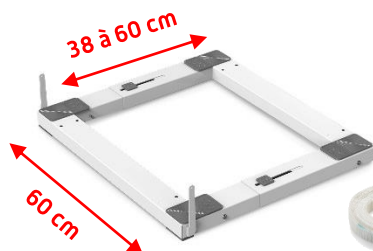

Une grande compatibilité !

- La **BASE TOWER** est compatible avec des machines à **hublot standards** (60 x 60 cm) ou **compactes** (60 x 45 cm).

Kit de superposition et base mobile pré-montés avec notice d'installation à l'arrière du pack.

Poids max supporté : 250 kg

Garantie 10 ans

kit de superposition

Base mobile anti-vibrations

Désignation

BASE TOWER

Code article

656139