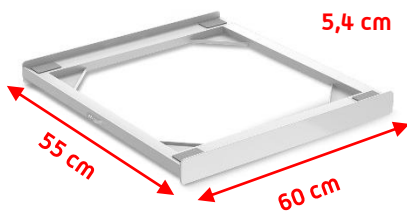

Une grande compatibilité !

- La **BASE TOWER** est compatible avec des machines à **hublot standards** (60 x 60 cm) ou **compactes** (60 x 45 cm).

Kit de superposition et base mobile pré-montés avec notice d'installation à l'arrière du pack.

Poids max supporté : 250 kg

Garantie 10 ans

kit de superposition

Base mobile anti-vibrations

Désignation

BASE TOWER

Code article

656139