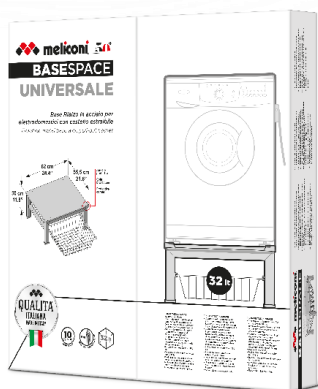

*Inclus* : une **sangle de sécurité** de 6 m avec une boucle métallique.  
Assemblage simple et rapide.  
Notice d'installation à l'arrière du pack.

*Capacité du panier* : 32 litres

*Poids max supporté* : 250 kg

*Hauteur* : 30 cm

*Garantie* : 10 ans

Made in Italy

CAPACITÉ

GARANTIE

Désignation

**BASE SPACE**

Code article