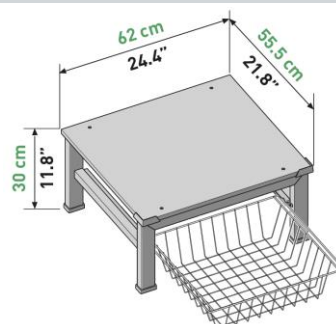

*Inclus* : une **sangle de sécurité** de 6 m avec une boucle métallique.  
Assemblage simple et rapide.  
Notice d'installation à l'arrière du pack.

*Capacité du panier* : 32 litres

*Poids max supporté* : 250 kg

*Hauteur* : 30 cm

*Garantie* : 10 ans

Made in Italy

CAPACITÉ

GARANTIE

Désignation

**BASE SPACE**

Code article