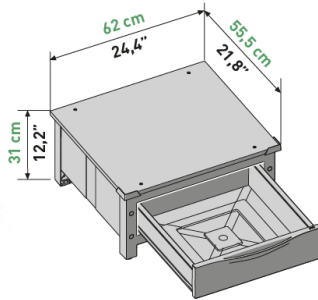

BASE SPACE EXTRA

RÉHAUSSEUR POUR APPAREIL ÉLECTROMÉNAGER AVEC TIROIR COULISSANT

Le réhausseur permet de :

- charger et décharger le linge **sans se baisser** ;
- **nettoyer** le sol sous l'appareil.

Le tiroir coulissant sur rail métallique offre un **espace de stockage supplémentaire et parfaitement hermétique**,

Hauteur: 31 cm

Profondeur du tiroir: 40 cm

Capacité du tiroir : 28 litres

Poids max supporté: 250 kg / *Poids max tiroir* : 10 kg

Garantie: 10 ans

Made in Italy

Désignation

Code article