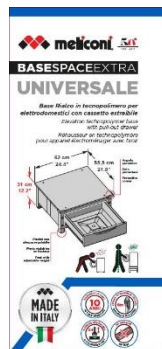

BASE SPACE EXTRA

RÉHAUSSEUR POUR APPAREIL ÉLECTROMÉNAGER AVEC TIROIR COULISSANT

Le réhausseur permet de :

- charger et décharger le linge **sans se baisser** ;
- **nettoyer** le sol sous l'appareil.

Le tiroir coulissant sur rail métallique offre un **espace de stockage supplémentaire et parfaitement hermétique**,

Une grande compatibilité !

- Compatible avec les lave-linges, sèche-linges et tous les appareils électroménagers **d'une dimension maximum de 60x60cm** (les pieds de l'appareil doivent être à une profondeur maximum de 55 cm)

Inclus: une **sangle de sécurité** de 6 m avec une boucle métallique.

Assemblage simple et rapide : le réhausseur est livré pré-monté. Notice d'installation à l'arrière du pack.

Hauteur des pieds réglable pour une parfaite **mise à niveau** de votre appareil.

Hauteur: 31 cm

Profondeur du tiroir: 40 cm

Capacité du tiroir : 28 litres

Poids max supporté: 250 kg / *Poids max tiroir* : 10 kg

Garantie: 10 ans

Made in Italy

Désignation

Code article