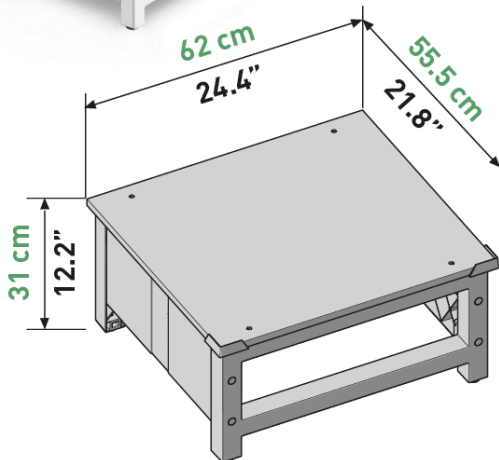

BASE SPACE BRIDGE

RÉHAUSSEUR POUR APPAREIL ÉLECTROMÉNAGER

Le réhausseur permet de :

- charger et décharger le linge **sans se baisser** ;
- **nettoyer** le sol sous l'appareil.

La **qualité de la structure**, avec sa base en Technopolymère et sa partie supérieure en bois, ainsi que **les pieds en gomme** assurent un **maintien stable** de l'appareil notamment pour lave-linge lors de la phase d'essorage.

Une grande compatibilité !

- **Compatible avec les lave-linges, sèche-linges et tous les appareils électroménagers d'une dimension maximum de 60x60cm** (les pieds de l'appareil doivent être à une profondeur maximum de 55 cm)

Poids max supporté : 250 kg

Hauteur : 31 cm

Garantie : 10 ans

Made in Italy

4 PIEDS
RÉGLABLES
4 HEIGHT-
ADJUSTABLE

GARANTIE
WARRANTY

Désignation

Code article