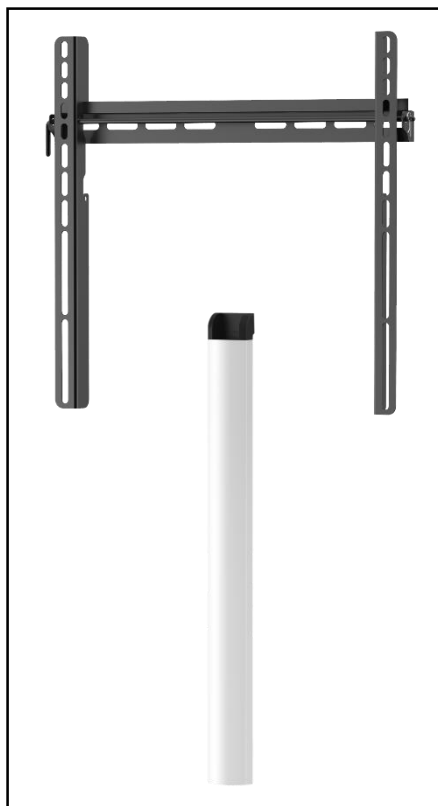

SUPPORT TV MURAL AVEC GOULOTTE CACHE-CÂBLES BLANCHE

- Alternative esthétique pour gagner de la place
- Fixation au mur
- Goulotte en aluminium
- Rassemble et dissimule tous vos types de câbles.
- Distance du mur : 2,9 cm

Compatible
VESA 200/300/400

Cache-câbles

Poids supporté

Couleur de la colonne
Blanche

Désignation	Code Article	EAN	Couleur
Support TV mural avec goulotte cache-câbles blanche	AC1WMWT	8006023254897	Blanc