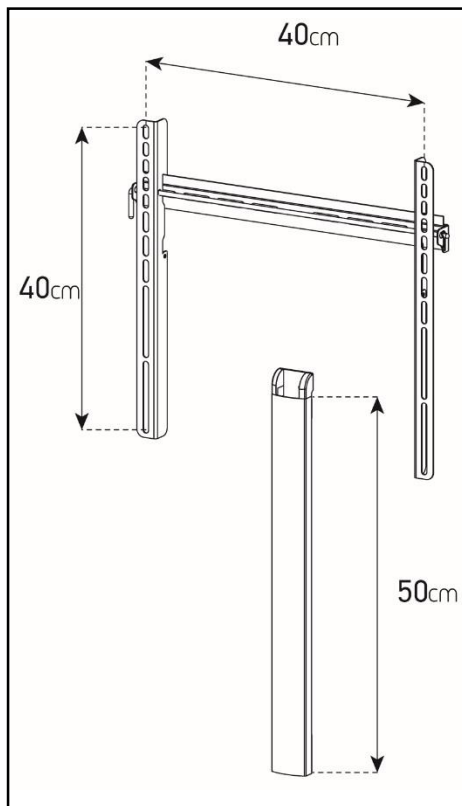

SUPPORT TV MURAL AVEC GOULOTTE CACHE-CÂBLES BLANCHE

- Alternative esthétique pour gagner de la place
- Fixation au mur
- Goulotte en aluminium
- Rassemble et dissimule tous vos types de câbles.
- Distance du mur : 2,9 cm

Compatible
VESA 200/300/400

Cache-câbles

Poids supporté

Couleur de la colonne
Blanche

Désignation	Code Article	EAN	Couleur
Support TV mural avec goulotte cache-câbles blanche	AC1WMWT	8006023254897	Blanc