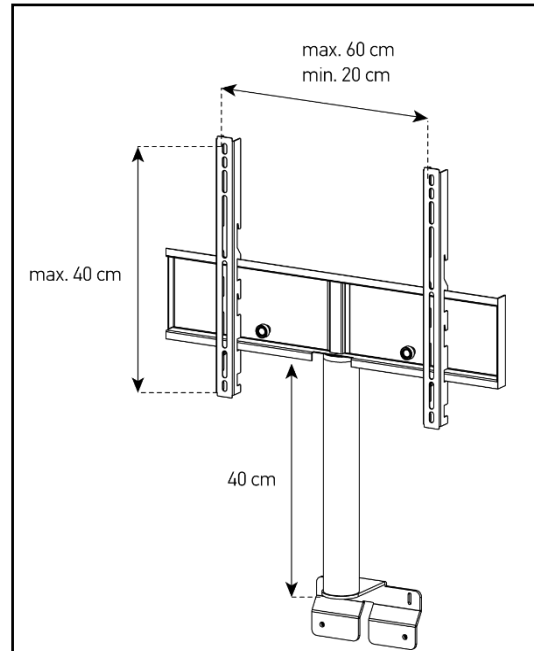

FIXATION TV ROTATIVE AVEC COLONNE CACHE-CÂBLES NOIRE

- Idéal pour un angle de vue optimal
- S'assemble sur la partie supérieure du meuble
- Design contemporain conçu pour meubles MY TV STAND
- Vision optimale de votre téléviseur (fixation TV rotative à 24°)
- Rassemble et dissimule tous vos types de câbles
- Cache-câbles fourni
- Accessoire non compatible avec plateau en verre

Compatible
VESA 200/300/400/600

Cache-câbles

Rotation 24°

Poids supporté

Couleur de la colonne
Noire

Désignation	Code Article	EAN	Couleur
Fixation TV rotative avec colonne cache-câbles noire	AC2COBK	8006023254903	Noir