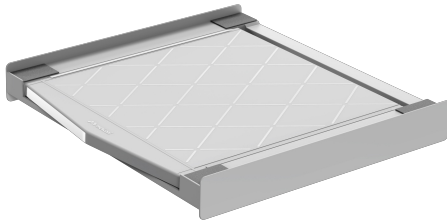

## BASE TORRE SQUARE L60

Code : 656118

Type : produit

Attribute set : Gros électroménager

#### Description produit

Description courte	BASE TORRE SQUARE L60 - Kit de superposition universel pour lave-linge et sèche-linge
Description longue	<p>Le kit de superposition fixe universel permet <b>un gain d'espace, une haute stabilité et la possibilité de poser son linge</b>, grâce à :</p> <ul style="list-style-type: none"><li>• une structure <b>ultra-résistante en technopolymère</b> renforcée avec 4 bords rigides ;</li><li>• une <b>sangle de sécurité de 6 mètres</b> avec une boucle métallique incluse;</li><li>• la possibilité <b>d'unir le kit</b> au lave-linge avec des vis si le top est en bois ;</li><li>• une <b>tablette en technopolymère avec un système coulissant de rail</b> en métal et une poignée intégrée.</li></ul> <p><b>Une grande compatibilité !</b></p> <ul style="list-style-type: none"><li>• Compatible avec des <b>machines à hublot standards</b> (60 x 60 cm) ou <b>compactes</b> (60 x 45 cm) grâce à sa taille universelle, la structure peut s'adapter à la profondeur du lave-linge.</li><li>• Le design unique et innovant de la tablette permet l'ouverture de <b>tous les types de bacs à détergent et de rinçage</b>.</li></ul> <p>Inclus : des patins adhésifs en mousse anti-vibrations / Kit pré-monté avec notice d'installation à l'arrière du pack.</p> <ul style="list-style-type: none"><li>• Hauteur : 8 cm</li><li>• Largeur : 60 cm</li><li>• Profondeur : 55 cm</li><li>• Poids max supporté : 250 kg</li><li>• Poids maximum supporté par l'étagère : 10 kg</li><li>• Garantie : 10 ans</li><li>• Made in Italy</li></ul>