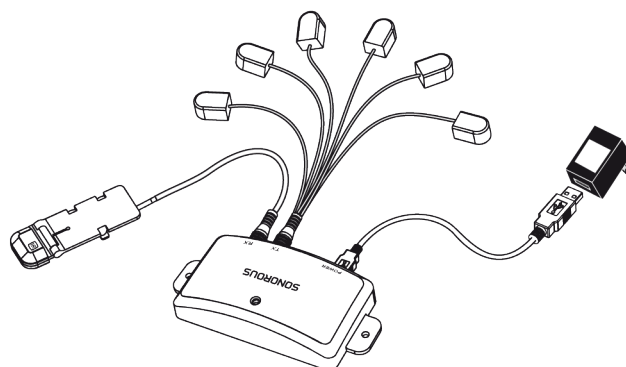

### ■ Description du produit

Permet de télécommander jusqu'à 6 appareils installés dans un meuble fermé ou disposés de façon où le contrôle direct avec la télécommande est difficile voire impossible.

Compatible avec tous appareils électroniques utilisant une télécommande infrarouge, tels que : console de jeux, lecteur DVD/Bluray, décodeur satellite, télévision, etc...

Fonctionne à une distance comprise entre 0,3 et 5m, et dans un angle de +/-15°

Tension en fonctionnement : DC 5V, 100 mA (Min.)

Consommation d'électricité : 1 Watt Max.

Périmètre infrarouge du récepteur : réglage fréquence : 30~60 KHz

Contient :

- un boîtier répéteur infrarouge
- 6 émetteurs infrarouges (3 avec cordon 1m / 3 avec cordon 2m) avec connecteur Jack 2,5mm
- 1 récepteur infrarouge avec cordon 1m avec connecteur Jack 3,5mm
- 1 bloc d'alimentation
- 1 notice d'utilisation

### ■ Les points forts

☞ Alors que les télécommandes infrarouges ne fonctionnent que dans un périmètre proche et « à vue », l'IR3000 peut recevoir le signal de la télécommande et le retransmettre aux appareils via une sonde infrarouge. Cela permet d'étendre le champ et l'angle de fonctionnement du signal infrarouge.