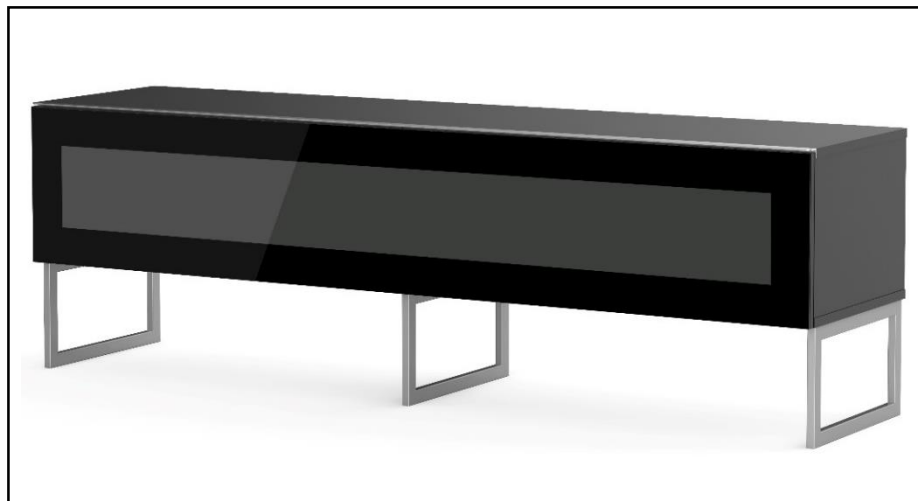

VERONA 160 – MEUBLE TV 160CM

MEUBLE TV LARGEUR 160 CM AVEC PORTE EN VERRE INFRAROUGE – Le design au service de la technologie

Verona 160 offre des solutions de rangement de câbles et d'aération pour vos équipements audio-vidéo. Les différents compartiments vous permettent de ranger et dissimuler d'autres accessoires (CD/DVD, manettes de jeux vidéo etc.).

- Caisson en bois mélaminé de couleur **noire**. 2 possibilités pour l'aménagement intérieur du caisson : **version standard avec 6 compartiments** et **version spéciale barre de son avec 4 à 5 compartiments**.

-Porte abattante **en verre infrarouge** de couleur **noire** pour **télécommander vos périphériques sans ouvrir la porte**. Ouverture par pression avec aimant poussoir.

-Pour compléter votre meuble, **deux accessoires permettant la fixation de votre TV** et la gestion des câbles sont disponibles.

Emplacement
barre de son

Système
d'aération

Porte
abattante

Cornière
aluminium

Intérieur caisson conçu pour ranger vos appareils audio/vidéo et ici avec la version emplacement barre de son

Estimez les proportions de votre TV