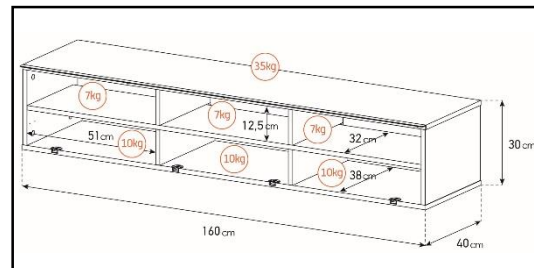

- Caisson en bois mélaminé de couleur **noire**. 2 possibilités pour l'aménagement intérieur du caisson : **version standard avec 6 compartiments** et **version spéciale barre de son avec 4 à 5 compartiments**.

Emplacement
barre de son

Système
d'aération

Porte
abattante

Cornière
aluminium

Intérieur caisson conçu pour ranger vos appareils audio/vidéo et ici avec la version emplacement barre de son

Estimez les proportions de votre TV