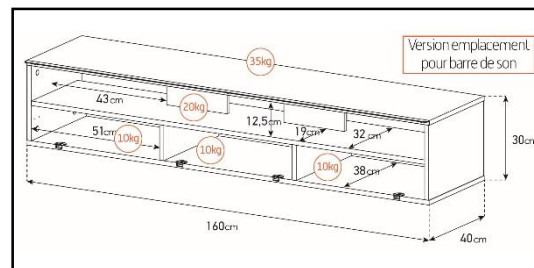

Emplacement
barre de son

Système
d'aération

Porte
abattante

Cornière
aluminium

Intérieur caisson conçu pour ranger vos appareils audio/vidéo et ici avec la version emplacement barre de son

Estimez les proportions de votre TV