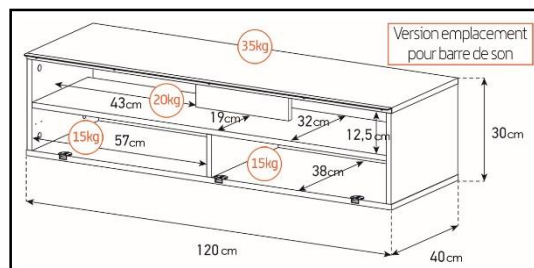

Emplacement
barre de son

Système
d'aération

Porte
abattante

Cornière
aluminium

Intérieur caisson conçu pour ranger vos appareils audio/vidéo et ici avec la version emplacement barre de son

Estimez les proportions de votre TV