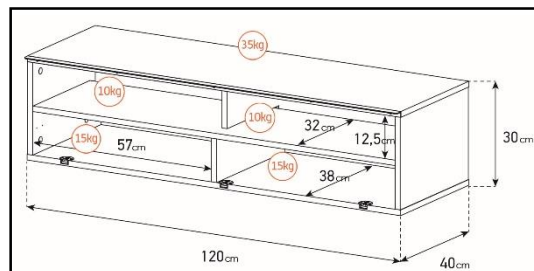

Emplacement
barre de son

Système
d'aération

Porte
abattante

Cornière
aluminium

Intérieur caisson conçu pour ranger vos appareils audio/vidéo et ici avec la version emplacement barre de son

Estimez les proportions de votre TV