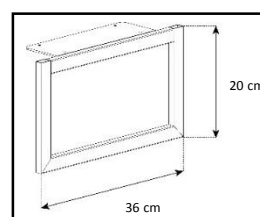

Emplacement
barre de son

Système
d'aération

Porte
abattante

Cornière
aluminium

Intérieur caisson conçu pour ranger vos appareils audio/vidéo et ici avec la version emplacement barre de son

Estimez les proportions de votre TV