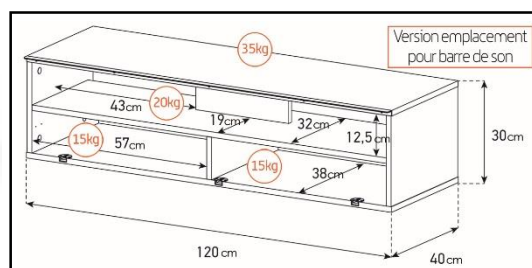

- Caisson en bois mélaminé de couleur grise. 2 possibilités pour l'aménagement intérieur du caisson : **version standard avec 4 compartiments** et **version spéciale barre de son avec 3 compartiments**.

Cornière
aluminium

Intérieur caisson conçu pour ranger vos appareils audio/vidéo et ici avec la version emplacement barre de son

Estimez les proportions de votre TV

Désignation	Code Article	EAN
Venezia 120	M00013	3760053241788