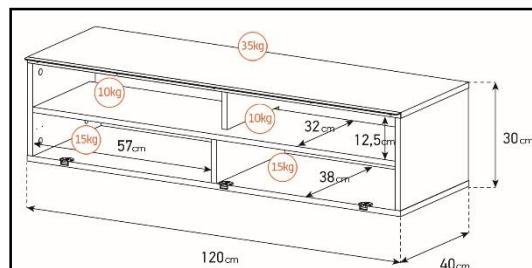

VENEZIA 120 – MEUBLE TV 120CM

MEUBLE TV LARGEUR 120 CM AVEC PORTE EN TISSU ACOUSTIQUE ET INFRAROUGE – Le design au service de la technologie Venezia 120 offre des solutions de rangement de câbles et d'aération pour vos équipements audio-vidéo. Les différents compartiments vous permettent de ranger et dissimuler d'autres accessoires (CD/DVD, manettes de jeux vidéo etc.).

- Caisson en bois mélaminé de couleur grise. 2 possibilités pour l'aménagement intérieur du caisson : **version standard avec 4 compartiments** et **version spéciale barre de son avec 3 compartiments**.

-Porte abattante en tissu acoustique de couleur grise laissant passer le son et les signaux de vos télécommandes. Ouverture par pression avec aimant poussoir.

-Pour compléter votre meuble, **deux accessoires permettant la fixation de votre TV** et la gestion des câbles sont disponibles. Chaque accessoire est disponible en blanc ou en noir.

-**Pieds design** de couleur grise.

-Meuble livré démonté avec notice et visserie.

-Garantie 2 ans