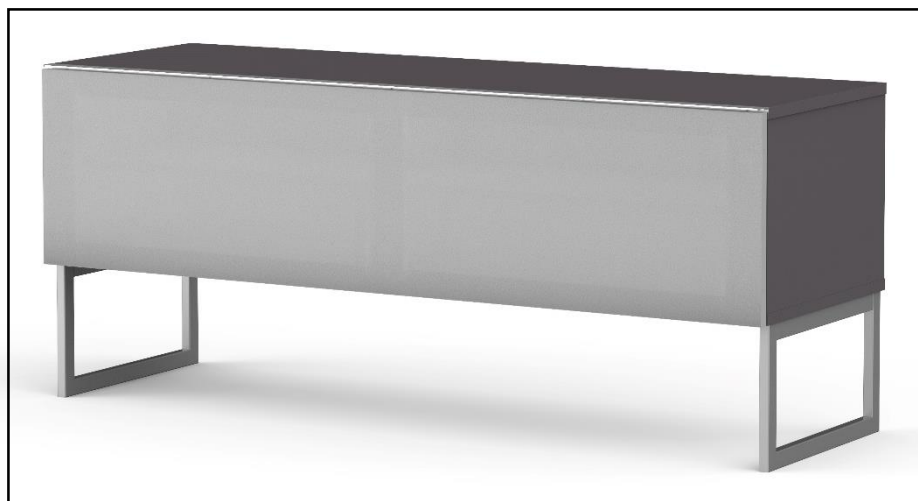

VENEZIA 120 – MEUBLE TV 120CM

MEUBLE TV LARGEUR 120 CM AVEC PORTE EN TISSU ACOUSTIQUE ET INFRAROUGE – Le design au service de la technologie Venezia 120 offre des solutions de rangement de câbles et d'aération pour vos équipements audio-vidéo. Les différents compartiments vous permettent de ranger et dissimuler d'autres accessoires (CD/DVD, manettes de jeux vidéo etc.).

- Caisson en bois mélaminé de couleur grise. 2 possibilités pour l'aménagement intérieur du caisson : **version standard avec 4 compartiments** et **version spéciale barre de son avec 3 compartiments**.

-Porte abattante en tissu acoustique de couleur grise laissant passer le son et les signaux de vos télécommandes. Ouverture par pression avec aimant poussoir.

-Pour compléter votre meuble, **deux accessoires permettant la fixation de votre TV** et la gestion des câbles sont disponibles. Chaque accessoire est disponible en blanc ou en noir.

Cornière
aluminium

Intérieur caisson conçu pour ranger vos appareils audio/vidéo et ici avec la version emplacement barre de son

Estimez les proportions de votre TV

Désignation	Code Article	EAN
Venezia 120	M00013	3760053241788