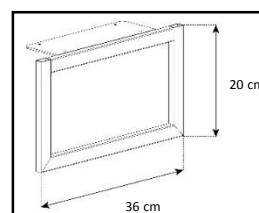

- Caisson en bois mélaminé de couleur grise. 2 possibilités pour l'aménagement intérieur du caisson : **version standard avec 4 compartiments** et **version spéciale barre de son avec 3 compartiments**.

Cornière
aluminium

Intérieur caisson conçu pour ranger vos appareils audio/vidéo et ici avec la version emplacement barre de son

Estimez les proportions de votre TV

Désignation	Code Article	EAN
Venezia 120	M00013	3760053241788