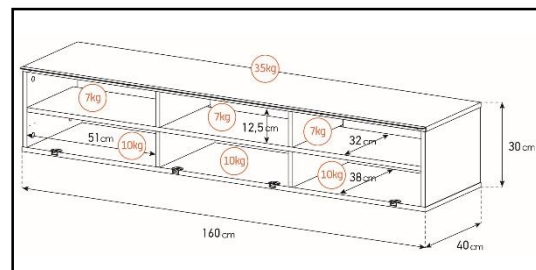

Emplacement  
barre de son

Système  
d'aération

Porte  
abattante

Cornière  
aluminium

Intérieur caisson conçu pour ranger vos appareils audio/vidéo et ici avec la version emplacement barre de son

Estimez les proportions de votre TV