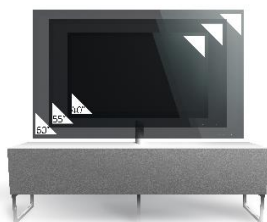

## PALERMO 160 – MEUBLE TV 160CM

**MEUBLE TV LARGEUR 160 CM AVEC PORTE EN TISSU ACOUSTIQUE ET INFRAROUGE** – Le design au service de la technologie  
Palermo 160 offre des solutions de rangement de câbles et d'aération pour vos équipements audio-vidéo. Les différents compartiments vous permettent de ranger et dissimuler d'autres accessoires (CD/DVD, manettes de jeux vidéo etc.).

- Caisson en bois mélaminé de couleur **noire**. 2 possibilités pour l'aménagement intérieur du caisson : **version standard avec 6 compartiments** et **version spéciale barre de son avec 4 à 5 compartiments**.

Emplacement  
barre de son

Système  
d'aération

Porte  
abattante

Cornière  
aluminium

Intérieur caisson conçu pour ranger vos appareils audio/vidéo et ici avec la version emplacement barre de son

Estimez les proportions de votre TV