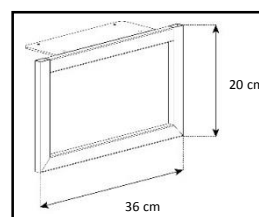

Emplacement  
barre de son

Système  
d'aération

Porte  
abattante

Cornière  
aluminium

Intérieur caisson conçu pour ranger vos appareils audio/vidéo et ici avec la version emplacement barre de son

Estimez les proportions de votre TV