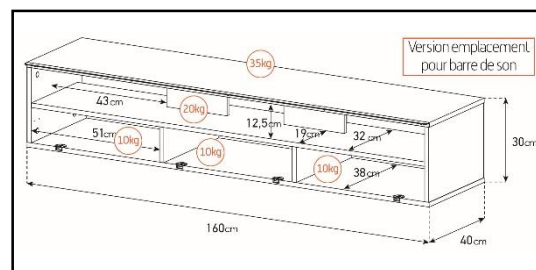

Emplacement  
barre de son

Système  
d'aération

Porte  
abattante

Cornière  
aluminium

Intérieur caisson conçu pour ranger vos appareils audio/vidéo et ici avec la version emplacement barre de son

Estimez les proportions de votre TV