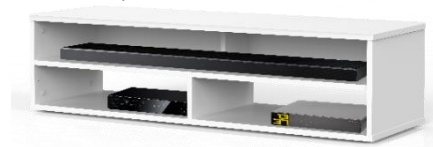

## PALERMO 160 – MEUBLE TV 160CM

**MEUBLE TV LARGEUR 160 CM AVEC PORTE EN TISSU ACOUSTIQUE ET INFRAROUGE** – Le design au service de la technologie  
Palermo 160 offre des solutions de rangement de câbles et d'aération pour vos équipements audio-vidéo. Les différents compartiments vous permettent de ranger et dissimuler d'autres accessoires (CD/DVD, manettes de jeux vidéo etc.).

- Caisson en bois mélaminé de couleur **noire**. 2 possibilités pour l'aménagement intérieur du caisson : **version standard avec 6 compartiments** et **version spéciale barre de son avec 4 à 5 compartiments**.

Emplacement  
barre de son

Système  
d'aération

Porte  
abattante

Cornière  
aluminium

Intérieur caisson conçu pour ranger vos appareils audio/vidéo et ici avec la version emplacement barre de son

Estimez les proportions de votre TV