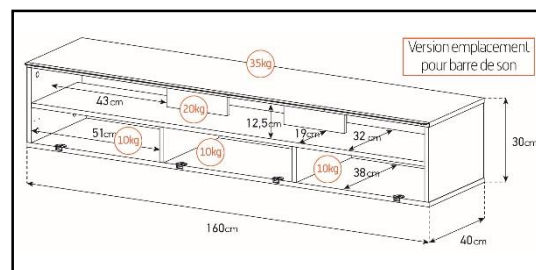

MODENA 160 – MEUBLE TV 160CM

MEUBLE TV LARGEUR 160 CM AVEC PORTE EN TISSU ACOUSTIQUE ET INFRAROUGE – Le design au service de la technologie Modena 160 offre des solutions de rangement de câbles et d'aération pour vos équipements audio-vidéo. Les différents compartiments vous permettent de ranger et dissimuler d'autres accessoires (CD/DVD, manettes de jeux vidéo etc.).

- Caisson en bois mélaminé de couleur **blanche**. 2 possibilités pour l'aménagement intérieur du caisson : **version standard avec 6 compartiments** et **version spéciale barre de son avec 4 à 5 compartiments**.

-Porte abattante en tissu acoustique de couleur **noire** laissant passer le son et les signaux de vos télécommandes. Ouverture par pression avec aimant poussoir.

-Pour compléter votre meuble, **deux accessoires permettant la fixation de votre TV** et la gestion des câbles sont disponibles. Chaque accessoire est disponible en blanc ou en noir.

-**Pieds design** de couleur grise.

-Meuble livré démonté avec notice et visserie.

-Garantie 2 ans