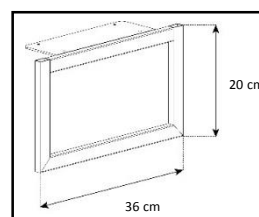

Intérieur caisson conçu pour ranger vos appareils audio/vidéo et ici avec la version emplacement barre de son

Estimez les proportions de votre TV