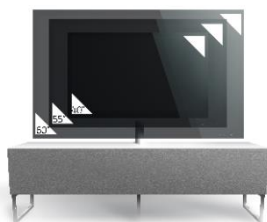

Intérieur caisson conçu pour ranger vos appareils audio/vidéo et ici avec la version emplacement barre de son

Estimez les proportions de votre TV