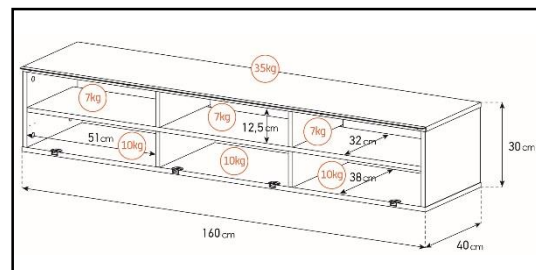

MODENA 160 – MEUBLE TV 160CM

MEUBLE TV LARGEUR 160 CM AVEC PORTE EN TISSU ACOUSTIQUE ET INFRAROUGE – Le design au service de la technologie Modena 160 offre des solutions de rangement de câbles et d'aération pour vos équipements audio-vidéo. Les différents compartiments vous permettent de ranger et dissimuler d'autres accessoires (CD/DVD, manettes de jeux vidéo etc.).

- Caisson en bois mélaminé de couleur **blanche**. 2 possibilités pour l'aménagement intérieur du caisson : **version standard avec 6 compartiments** et **version spéciale barre de son avec 4 à 5 compartiments**.

-Porte abattante en tissu acoustique de couleur **noire** laissant passer le son et les signaux de vos télécommandes. Ouverture par pression avec aimant poussoir.

-Pour compléter votre meuble, **deux accessoires permettant la fixation de votre TV** et la gestion des câbles sont disponibles. Chaque accessoire est disponible en blanc ou en noir.

-**Pieds design** de couleur grise.

-Meuble livré démonté avec notice et visserie.

-Garantie 2 ans