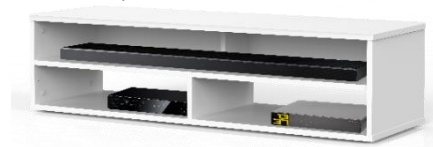

MODENA 160 – MEUBLE TV 160CM

MEUBLE TV LARGEUR 160 CM AVEC PORTE EN TISSU ACOUSTIQUE ET INFRAROUGE – Le design au service de la technologie Modena 160 offre des solutions de rangement de câbles et d'aération pour vos équipements audio-vidéo. Les différents compartiments vous permettent de ranger et dissimuler d'autres accessoires (CD/DVD, manettes de jeux vidéo etc.).

- Caisson en bois mélaminé de couleur **blanche**. 2 possibilités pour l'aménagement intérieur du caisson : **version standard avec 6 compartiments** et **version spéciale barre de son avec 4 à 5 compartiments**.

-**Pieds design** de couleur grise.

-Meuble livré démonté avec notice et visserie.

-Garantie 2 ans

Couleurs
Porte / Caisson

Porte tissu
acoustique et infrarouge

Emplacement
barre de son

Système
d'aération

Porte
abattante

Cornière
aluminium

Intérieur caisson conçu pour ranger vos appareils audio/vidéo et ici avec la version emplacement barre de son

Estimez les proportions de votre TV

Désignation	Code Article	EAN
Modena 160	M00017	3760053242372