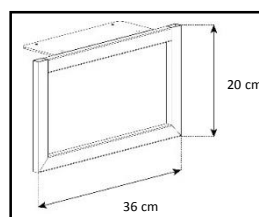

Emplacement
barre de son

Système
d'aération

Porte
abattante

Cornière
aluminium

Intérieur caisson conçu pour ranger vos appareils audio/vidéo et ici avec la version emplacement barre de son

Estimez les proportions de votre TV