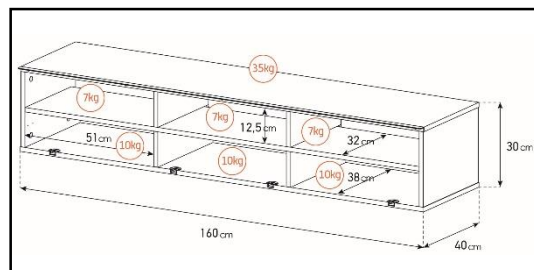

Emplacement
barre de son

Système
d'aération

Porte
abattante

Cornière
aluminium

Intérieur caisson conçu pour ranger vos appareils audio/vidéo et ici avec la version emplacement barre de son

Estimez les proportions de votre TV