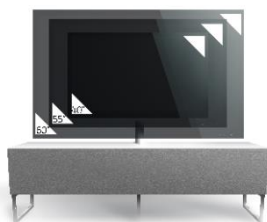

FIRENZE 160 – MEUBLE TV 160CM

MEUBLE TV LARGEUR 160 CM AVEC PORTE EN TISSU ACOUSTIQUE ET INFRAROUGE – Le design au service de la technologie

Firenze 160 offre des solutions de rangement de câbles et d'aération pour vos équipements audio-vidéo. Les différents compartiments vous permettent de ranger et dissimuler d'autres accessoires (CD/DVD, manettes de jeux vidéo etc.).

- Caissons en bois mélaminé avec revêtement bois foncé. 2 possibilités pour l'aménagement intérieur du caisson : **version standard avec 6 compartiments** et **version spéciale barre de son avec 4 à 5 compartiments**.

-Porte abattante en tissu acoustique de couleur **noire** laissant passer le son et les signaux de vos télécommandes. Ouverture par pression avec aimant poussoir.

-Pour compléter votre meuble, **deux accessoires permettant la fixation de votre TV** et la gestion des câbles sont disponibles.

Emplacement
barre de son

Système
d'aération

Porte
abattante

Cornière
aluminium

Intérieur caisson conçu pour ranger vos appareils audio/vidéo et ici avec la version emplacement barre de son

Estimez les proportions de votre TV