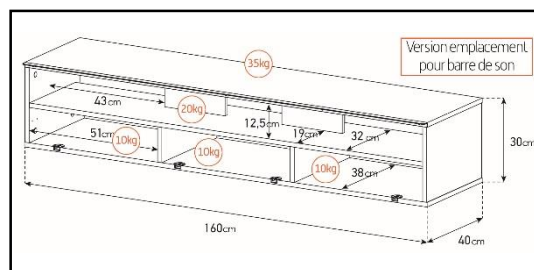

Emplacement
barre de son

Système
d'aération

Porte
abattante

Cornière
aluminium

Intérieur caisson conçu pour ranger vos appareils audio/vidéo et ici avec la version emplacement barre de son

Estimez les proportions de votre TV