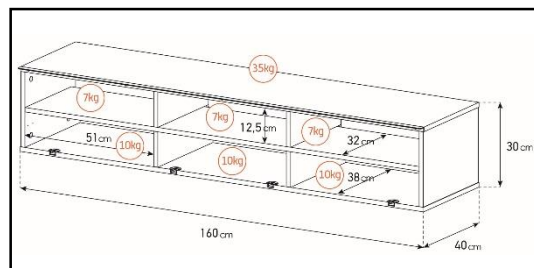

-Meuble livré démonté avec notice et visserie.

-Garantie 2 ans

Couleurs  
Porte / Caisson

Emplacement  
barre de son

Système  
d'aération

Porte  
abattante

Cornière  
aluminium

Intérieur caisson conçu pour ranger vos appareils audio/vidéo et ici avec la version emplacement barre de son