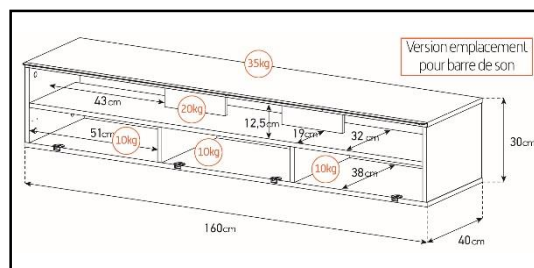

-Meuble livré démonté avec notice et visserie.

-Garantie 2 ans

Couleurs  
Porte / Caisson

Emplacement  
barre de son

Système  
d'aération

Porte  
abattante

Cornière  
aluminium

Intérieur caisson conçu pour ranger vos appareils audio/vidéo et ici avec la version emplacement barre de son