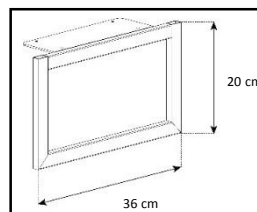

Intérieur caisson conçu pour ranger vos appareils audio/vidéo et ici avec la version emplacement barre de son

Estimez les proportions de votre TV