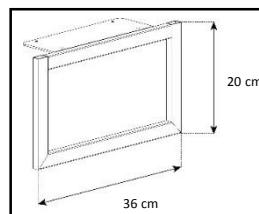

Intérieur caisson conçu pour ranger vos appareils audio/vidéo et ici avec la version emplacement barre de son

Estimez les proportions de votre TV