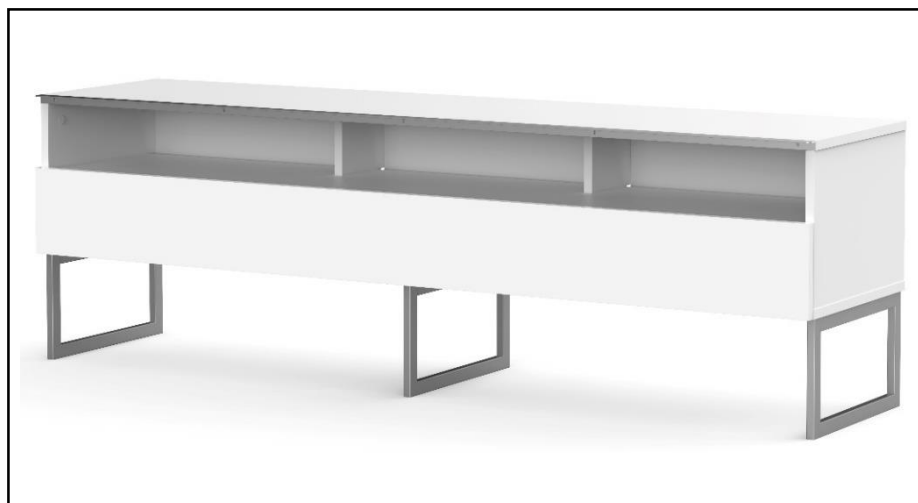

BRESCIA 160 – MEUBLE TV 160CM

MEUBLE TV LARGEUR 160 CM AVEC DEMI-PORTE – Le design au service de la technologie

Brescia 160 offre des solutions de rangement de câbles et d'aération pour vos équipements audio-vidéo. Les différents compartiments vous permettent de ranger et dissimuler d'autres accessoires (CD/DVD, manettes de jeux vidéo etc.).

- Caissons en bois mélaminé de couleur **blanche**. 2 possibilités pour l'aménagement intérieur du caisson : **version standard avec 6 compartiments** et **version spéciale barre de son avec 4 à 5 compartiments**.

-Demi-porte abattante de **couleur blanche** permettant de laisser la partie supérieure du caisson ouverte pour pouvoir utiliser sa barre de son et **piloter ses appareils sans ouvrir le meuble**. Ouverture par pression avec aimant poussoir.

-Meuble livré démonté avec notice et visserie.

-Garantie 2 ans

Couleurs
Porte / Caisson

Emplacement
barre de son

Système
d'aération

Porte
abattante

Cornière
aluminium

Intérieur caisson conçu pour ranger vos appareils audio/vidéo et ici avec la version emplacement barre de son