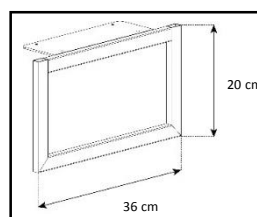

Intérieur caisson conçu pour ranger vos appareils audio/vidéo et ici avec la version emplacement barre de son

Estimez les proportions de votre TV