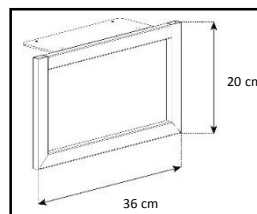

Estimez les proportions de votre TV