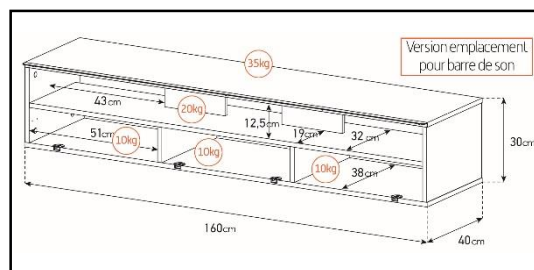

-Meuble livré démonté avec notice et visserie.

-Garantie 2 ans

Couleurs
Porte / Caisson

Emplacement
barre de son

Système
d'aération

Porte
abattante

Cornière
aluminium

Intérieur caisson conçu pour ranger vos appareils audio/vidéo et ici avec la version emplacement barre de son