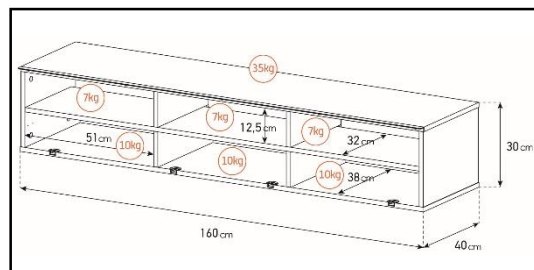

-Meuble livré démonté avec notice et visserie.

-Garantie 2 ans

Couleurs
Porte / Caisson

Emplacement
barre de son

Système
d'aération

Porte
abattante

Cornière
aluminium

Intérieur caisson conçu pour ranger vos appareils audio/vidéo et ici avec la version emplacement barre de son