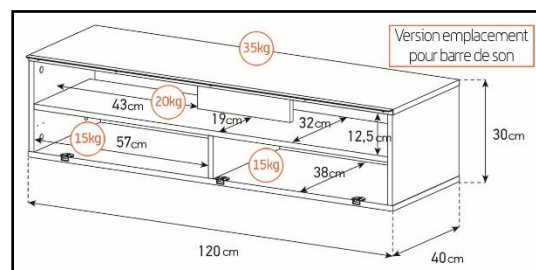

Porte
abattante

Cornière
aluminium

Intérieur caisson conçu pour ranger vos appareils audio/vidéo et ici avec la version emplacement barre de son

Estimez les proportions de votre TV

| Désignation | Code Article | EAN |
|-------------|--------------|---------------|
| Menphis 120 | M00031 | 3760053241863 |