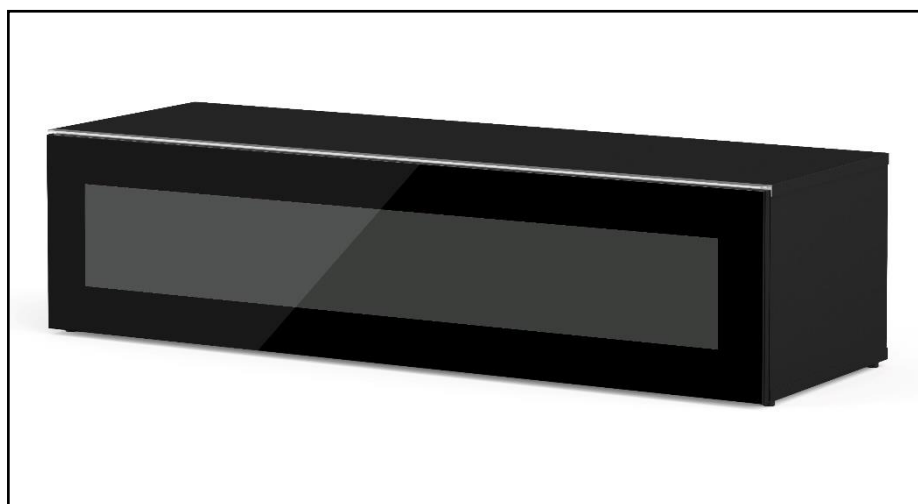

MENPHIS 120 – MEUBLE TV 120CM

MEUBLE TV LARGEUR 120 CM AVEC PORTE EN VERRE INFRAROUGE – Le design au service de la technologie

Menphis 120 offre des solutions de rangement de câbles et d'aération pour vos équipements audio-vidéo. Les différents compartiments vous permettent de ranger et dissimuler d'autres accessoires (CD/DVD, manettes de jeux vidéo etc.).

- Caisson en bois mélaminé de couleur noire 2 possibilités pour l'aménagement intérieur du caisson : **version standard avec 4 compartiments** et **version spéciale barre de son avec 3 compartiments**.

-Porte abattante en verre infrarouge de couleur noire pour télécommander vos périphériques sans ouvrir la porte. Ouverture par pression avec aimant poussoir.

-Pour compléter votre meuble, deux accessoires permettant la fixation de votre TV et la gestion des câbles sont disponibles. Chaque accessoire est disponible en blanc ou en noir.

Porte
abattante

Cornière
aluminium

Intérieur caisson conçu pour ranger vos appareils audio/vidéo et ici avec la version emplacement barre de son

Estimez les proportions de votre TV

| Désignation | Code Article | EAN |
|-------------|--------------|---------------|
| Menphis 120 | M00031 | 3760053241863 |