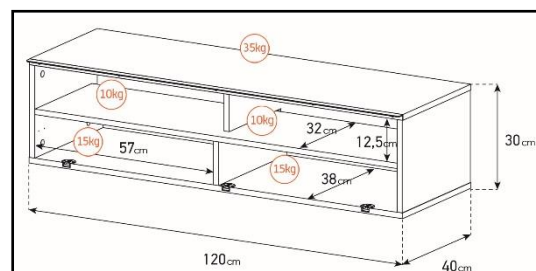

Porte
abattante

Cornière
aluminium

Intérieur caisson conçu pour ranger vos appareils audio/vidéo et ici avec la version emplacement barre de son

Estimez les proportions de votre TV

| Désignation | Code Article | EAN |
|-------------|--------------|---------------|
| Menphis 120 | M00031 | 3760053241863 |