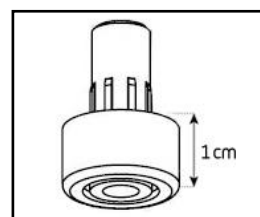

Porte
abattante

Cornière
aluminium

Intérieur caisson conçu pour ranger vos appareils audio/vidéo et ici avec la version emplacement barre de son

Estimez les proportions de votre TV

| Désignation | Code Article | EAN |
|-------------|--------------|---------------|
| Menphis 120 | M00031 | 3760053241863 |