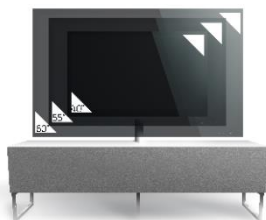

MENPHIS 160 – MEUBLE TV 160CM

MEUBLE TV LARGEUR 160 CM AVEC PORTE EN VERRE INFRAROUGE – Le design au service de la technologie

Menphis 160 offre des solutions de rangement de câbles et d'aération pour vos équipements audio-vidéo. Les différents compartiments vous permettent de ranger et dissimuler d'autres accessoires (CD/DVD, manettes de jeux vidéo etc.).

- Caisson en bois mélaminé de couleur **noire**. 2 possibilités pour l'aménagement intérieur du caisson : **version standard avec 6 compartiments** et **version spéciale barre de son avec 4 à 5 compartiments**.

-Porte abattante **en verre infrarouge** de couleur **noire** pour **télécommander vos périphériques sans ouvrir la porte**. Ouverture par pression avec aimant poussoir.

-Pour compléter votre meuble, **deux accessoires permettant la fixation de votre TV** et la gestion des câbles sont disponibles.

Emplacement
barre de son

Système
d'aération

Porte
abattante

Cornière
aluminium

Intérieur caisson conçu pour ranger vos appareils audio/vidéo et ici avec la version emplacement barre de son

Estimez les proportions de votre TV