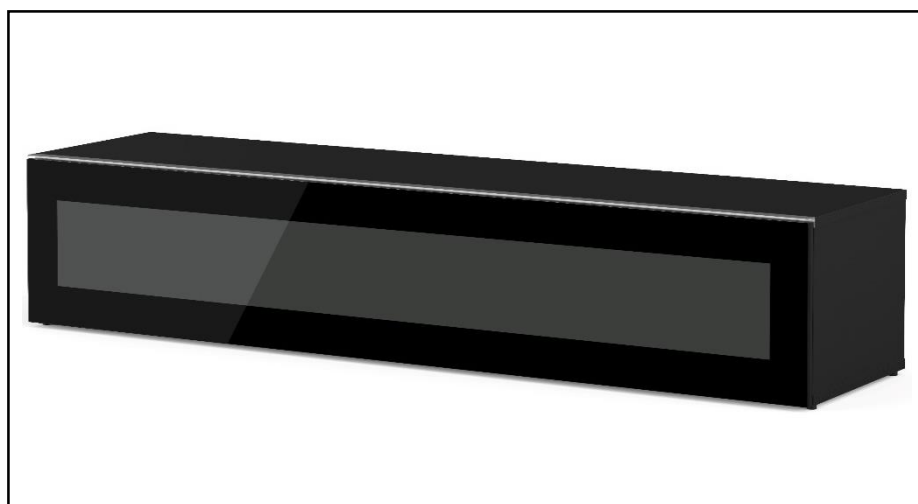

MENPHIS 160 – MEUBLE TV 160CM

MEUBLE TV LARGEUR 160 CM AVEC PORTE EN VERRE INFRAROUGE – Le design au service de la technologie

Menphis 160 offre des solutions de rangement de câbles et d'aération pour vos équipements audio-vidéo. Les différents compartiments vous permettent de ranger et dissimuler d'autres accessoires (CD/DVD, manettes de jeux vidéo etc.).

- Caisson en bois mélaminé de couleur **noire**. 2 possibilités pour l'aménagement intérieur du caisson : **version standard avec 6 compartiments** et **version spéciale barre de son avec 4 à 5 compartiments**.

-Porte abattante **en verre infrarouge** de couleur **noire** pour **télécommander vos périphériques sans ouvrir la porte**. Ouverture par pression avec aimant poussoir.

-Pour compléter votre meuble, **deux accessoires permettant la fixation de votre TV** et la gestion des câbles sont disponibles.

Emplacement
barre de son

Système
d'aération

Porte
abattante

Cornière
aluminium

Intérieur caisson conçu pour ranger vos appareils audio/vidéo et ici avec la version emplacement barre de son

Estimez les proportions de votre TV