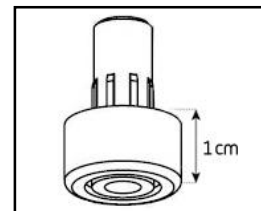

Emplacement
barre de son

Système
d'aération

Porte
abattante

Cornière
aluminium

Intérieur caisson conçu pour ranger vos appareils audio/vidéo et ici avec la version emplacement barre de son

Estimez les proportions de votre TV