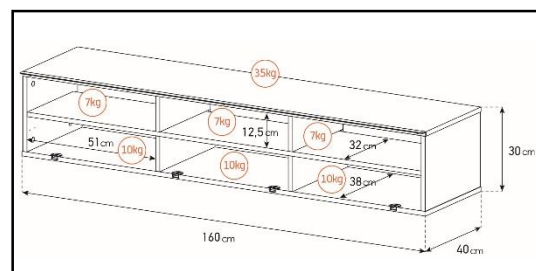

Emplacement
barre de son

Système
d'aération

Porte
abattante

Cornière
aluminium

Intérieur caisson conçu pour ranger vos appareils audio/vidéo et ici avec la version emplacement barre de son

Estimez les proportions de votre TV