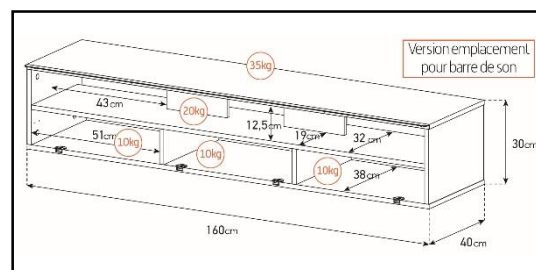

Emplacement
barre de son

Système
d'aération

Porte
abattante

Cornière
aluminium

Intérieur caisson conçu pour ranger vos appareils audio/vidéo et ici avec la version emplacement barre de son

Estimez les proportions de votre TV