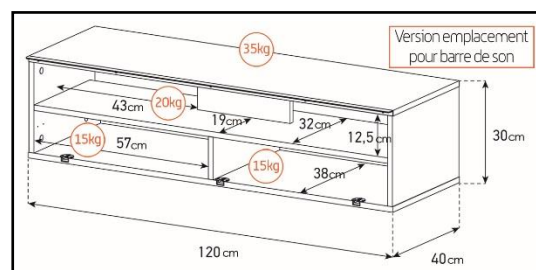

-Meuble livré démonté avec notice et visserie.

-Garantie 2 ans

Couleurs
Porte / Caisson

Emplacement
barre de son

Système
d'aération

Porte
abattante

Cornière
aluminium

Intérieur caisson conçu pour ranger vos appareils audio/vidéo et ici avec la version emplacement barre de son