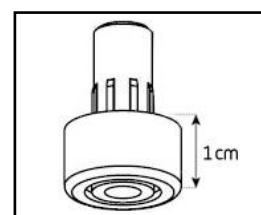

-Meuble livré démonté avec notice et visserie.

-Garantie 2 ans

Couleurs
Porte / Caisson

Emplacement
barre de son

Système
d'aération

Porte
abattante

Cornière
aluminium

Intérieur caisson conçu pour ranger vos appareils audio/vidéo et ici avec la version emplacement barre de son

Estimez les proportions de votre TV

Désignation	Code Article	EAN
New-York 120	M00051	3760053241962

Accessoires compatibles

Désignation	Code Article	EAN	Couleur
Fixation TV rotative avec colonne cache-câbles noire	AC2COBK	8006023254903	Noir
Fixation TV rotative avec colonne cache-câble blanche	AC2COWT	8006023254910	Blanc
Support TV mural avec goulotte cache-câbles noire	AC1WMBK	8006023254880	Noir
Support TV mural avec goulotte cache-câbles blanche	AC1WMWT	8006023254897	Blanc