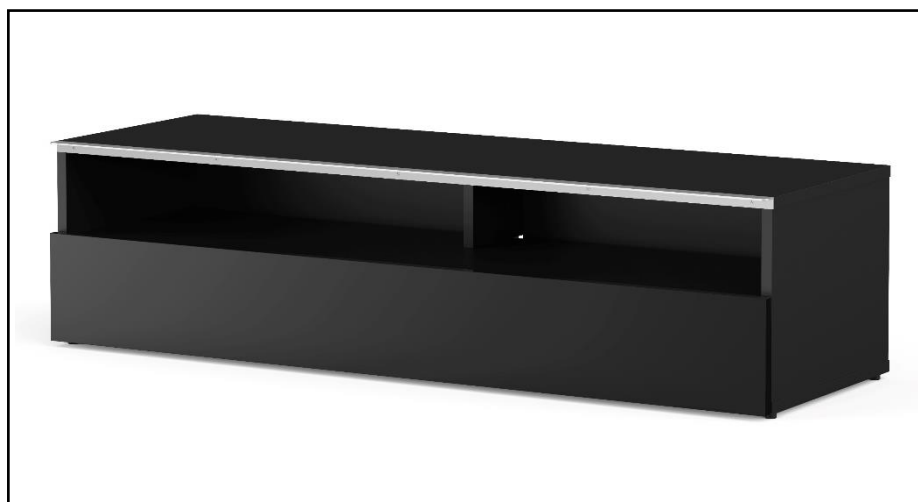

NEW-YORK 120 – MEUBLE TV 120CM

MEUBLE TV LARGEUR 120 CM AVEC DEMI-PORTE – Le design au service de la technologie

New-York 120 offre des solutions de rangement de câbles et d'aération pour vos équipements audio-vidéo. Les différents compartiments vous permettent de ranger et dissimuler d'autres accessoires (CD/DVD, manettes de jeux vidéo etc.).

- Caisson en bois mélaminé de couleur **noire** avec 2 possibilités pour l'aménagement intérieur du caisson : **version standard avec 4 compartiments** et **version spéciale barre de son avec 3 compartiments**.

-Demi-porte abattante de couleur **noire** permettant de laisser la partie supérieure du caisson ouverte pour pouvoir utiliser sa barre de son et **piloter ses appareils sans ouvrir le meuble**. Ouverture par pression avec aimant poussoir.

-Meuble livré démonté avec notice et visserie.

-Garantie 2 ans

Couleurs
Porte / Caisson

Emplacement
barre de son

Système
d'aération

Porte
abattante

Cornière
aluminium

Intérieur caisson conçu pour ranger vos appareils audio/vidéo et ici avec la version emplacement barre de son