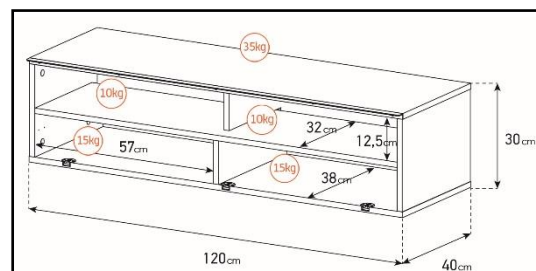

-Meuble livré démonté avec notice et visserie.

-Garantie 2 ans

Couleurs
Porte / Caisson

Emplacement
barre de son

Système
d'aération

Porte
abattante

Cornière
aluminium

Intérieur caisson conçu pour ranger vos appareils audio/vidéo et ici avec la version emplacement barre de son