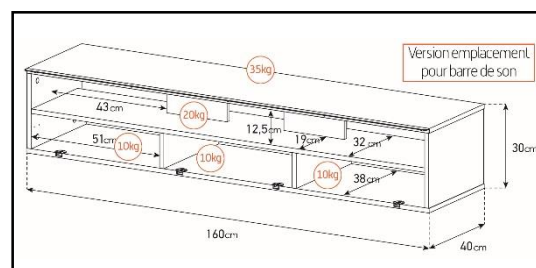

- Caisson en bois mélaminé de couleur **noire** avec 2 possibilités pour l'aménagement intérieur du caisson : **version standard avec 6 compartiments** et **version spéciale barre de son avec 4 à 5 compartiments**.

-Meuble livré démonté avec notice et visserie.

-Garantie 2 ans

Couleurs
Porte / Caisson

Emplacement
barre de son

Système
d'aération

Porte
abattante

Cornière
aluminium

Intérieur caisson conçu pour ranger vos appareils audio/vidéo et ici avec la version emplacement barre de son