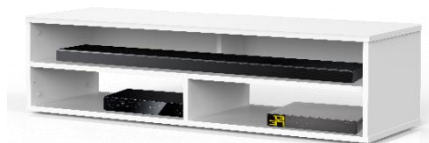

Intérieur caisson conçu pour ranger vos appareils audio/vidéo et ici avec la version emplacement barre de son

Estimez les proportions de votre TV