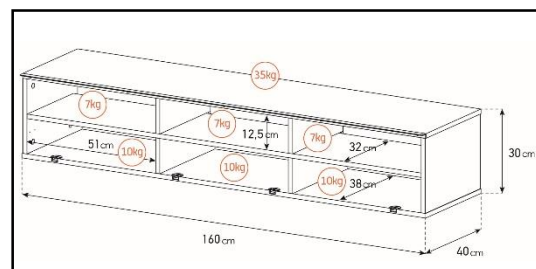

-Meuble livré démonté avec notice et visserie.

-Garantie 2 ans

Couleurs
Porte / Caisson

Emplacement
barre de son

Système
d'aération

Porte
abattante

Cornière
aluminium

Intérieur caisson conçu pour ranger vos appareils audio/vidéo et ici avec la version emplacement barre de son