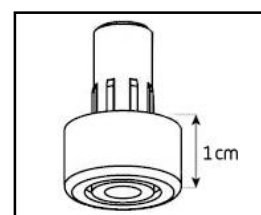

-Meuble livré démonté avec notice et visserie.

-Garantie 2 ans

Couleurs
Porte / Caisson

Emplacement
barre de son

Système
d'aération

Porte
abattante

Cornière
aluminium

Intérieur caisson conçu pour ranger vos appareils audio/vidéo et ici avec la version emplacement barre de son

Estimez les proportions de votre TV

Désignation	Code Article	EAN
New York 160	M00056	3760053242563

Accessoires compatibles

Désignation	Code Article	EAN	Couleur
Fixation TV rotative avec colonne cache-câbles noire	AC2COBK	8006023254903	Noir
Fixation TV rotative avec colonne cache-câble blanche	AC2COWT	8006023254910	Blanc
Support TV mural avec goulotte cache-câbles noire	AC1WMBK	8006023254880	Noir
Support TV mural avec goulotte cache-câbles blanche	AC1WMWT	8006023254897	Blanc