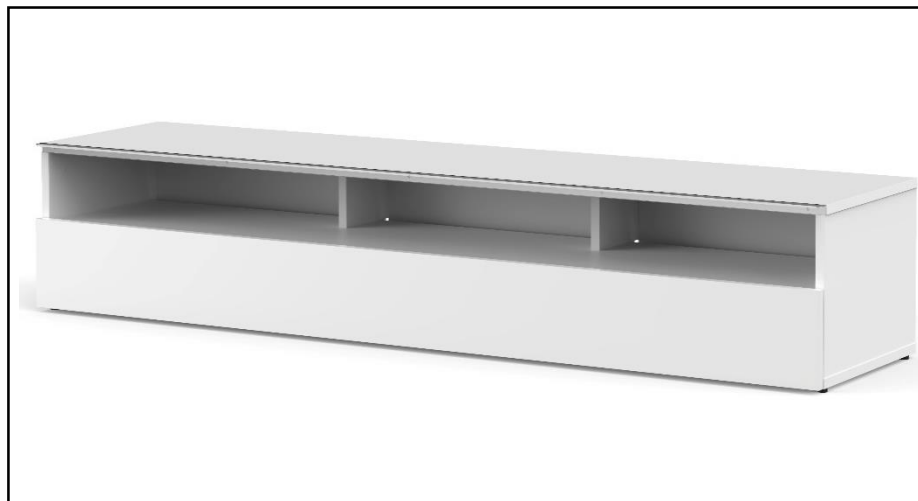

LAS VEGAS 160 – MEUBLE TV 160CM

MEUBLE TV LARGEUR 160 CM AVEC DEMI-PORTE – Le design au service de la technologie

Las Vegas 160 offre des solutions de rangement de câbles et d'aération pour vos équipements audio-vidéo. Les différents compartiments vous permettent de ranger et dissimuler d'autres accessoires (CD/DVD, manettes de jeux vidéo etc.).

- Caisson en bois mélaminé de couleur **blanche** avec 2 possibilités pour l'aménagement intérieur du caisson : **version standard avec 6 compartiments** et **version spéciale barre de son avec 4 à 5 compartiments**.

-Demi-porte abattante de couleur **blanche** permettant de laisser la partie supérieure du caisson ouverte pour pouvoir utiliser sa barre de son et **piloter ses appareils sans ouvrir le meuble**. Ouverture par pression avec aimant poussoir.

-Meuble livré démonté avec notice et visserie.

-Garantie 2 ans

Couleurs
Porte / Caisson

Emplacement
barre de son

Système
d'aération

Porte
abattante

Cornière
aluminium

Intérieur caisson conçu pour ranger vos appareils audio/vidéo et ici avec la version emplacement barre de son