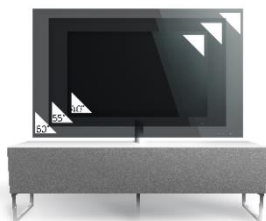

Intérieur caisson conçu pour ranger vos appareils audio/vidéo et ici avec la version emplacement barre de son

Estimez les proportions de votre TV