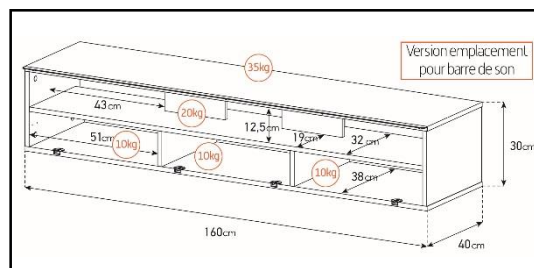

- Caisson en bois mélaminé de couleur **blanche** avec 2 possibilités pour l'aménagement intérieur du caisson : **version standard avec 6 compartiments** et **version spéciale barre de son avec 4 à 5 compartiments**.

-Meuble livré démonté avec notice et visserie.

-Garantie 2 ans

Couleurs
Porte / Caisson

Emplacement
barre de son

Système
d'aération

Porte
abattante

Cornière
aluminium

Intérieur caisson conçu pour ranger vos appareils audio/vidéo et ici avec la version emplacement barre de son