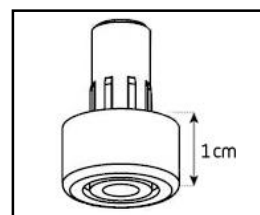

-Meuble livré démonté avec notice et visserie.

-Garantie 2 ans

Couleurs
Porte / Caisson

Emplacement
barre de son

Système
d'aération

Porte
abattante

Cornière
aluminium

Intérieur caisson conçu pour ranger vos appareils audio/vidéo et ici avec la version emplacement barre de son

Estimez les proportions de votre TV

Désignation	Code Article	EAN
Las Vegas 160	M00057	3760053242570

Accessoires compatibles

Désignation	Code Article	EAN	Couleur
Fixation TV rotative avec colonne cache-câbles noire	AC2COBK	8006023254903	Noir
Fixation TV rotative avec colonne cache-câble blanche	AC2COWT	8006023254910	Blanc
Support TV mural avec goulotte cache-câbles noire	AC1WMBK	8006023254880	Noir
Support TV mural avec goulotte cache-câbles blanche	AC1WMWT	8006023254897	Blanc