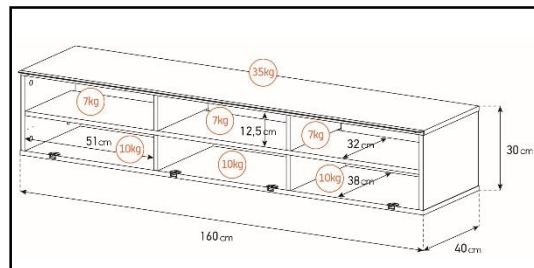

- Caisson en bois mélaminé de couleur **blanche** avec 2 possibilités pour l'aménagement intérieur du caisson : **version standard avec 6 compartiments** et **version spéciale barre de son avec 4 à 5 compartiments**.

-Meuble livré démonté avec notice et visserie.

-Garantie 2 ans

Couleurs
Porte / Caisson

Emplacement
barre de son

Système
d'aération

Porte
abattante

Cornière
aluminium

Intérieur caisson conçu pour ranger vos appareils audio/vidéo et ici avec la version emplacement barre de son