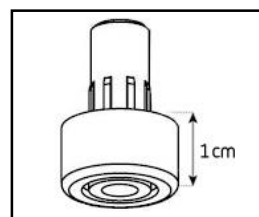

-Meuble livré démonté avec notice et visserie.

-Garantie 2 ans

Couleurs
Porte / Caisson

Emplacement
barre de son

Système
d'aération

Porte
abattante

Cornière
aluminium

Intérieur caisson conçu pour ranger vos appareils audio/vidéo et ici avec la version emplacement barre de son

Estimez les proportions de votre TV

Désignation	Code Article	EAN
Miami 160	M00059	3760053242594

Accessoires compatibles

Désignation	Code Article	EAN	Couleur
Fixation TV rotative avec colonne cache-câbles noire	AC2COBK	8006023254903	Noir
Fixation TV rotative avec colonne cache-câble blanche	AC2COWT	8006023254910	Blanc
Support TV mural avec goulotte cache-câbles noire	AC1WMBK	8006023254880	Noir
Support TV mural avec goulotte cache-câbles blanche	AC1WMWT	8006023254897	Blanc