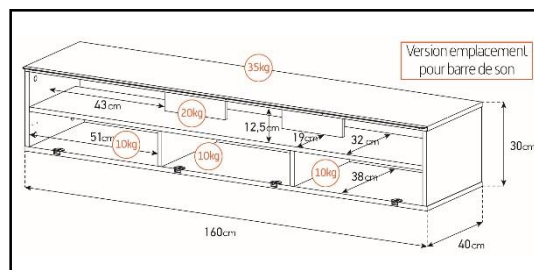

- Caisson en bois mélaminé avec revêtement bois clair 2 possibilités pour l'aménagement intérieur du caisson : **version standard avec 6 compartiments** et **version spéciale barre de son avec 4 à 5 compartiments**.

-Meuble livré démonté avec notice et visserie.

-Garantie 2 ans

Couleurs
Porte / Caisson

Emplacement
barre de son

Système
d'aération

Porte
abattante

Cornière
aluminium

Intérieur caisson conçu pour ranger vos appareils audio/vidéo et ici avec la version emplacement barre de son