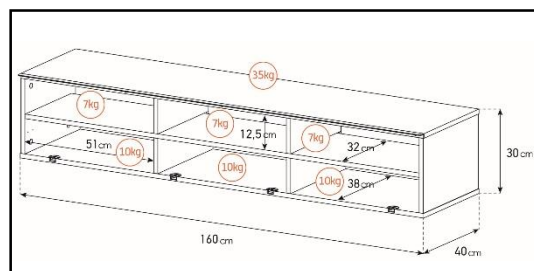

- Caisson en bois mélaminé avec revêtement bois clair 2 possibilités pour l'aménagement intérieur du caisson : **version standard avec 6 compartiments** et **version spéciale barre de son avec 4 à 5 compartiments**.

-Meuble livré démonté avec notice et visserie.

-Garantie 2 ans

Couleurs
Porte / Caisson

Emplacement
barre de son

Système
d'aération

Porte
abattante

Cornière
aluminium

Intérieur caisson conçu pour ranger vos appareils audio/vidéo et ici avec la version emplacement barre de son