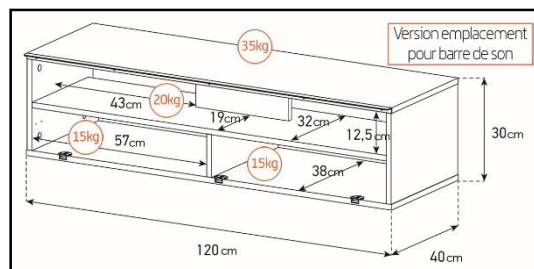

Estimez les proportions de votre TV