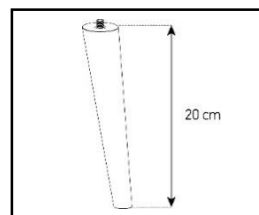

Estimez les proportions de votre TV