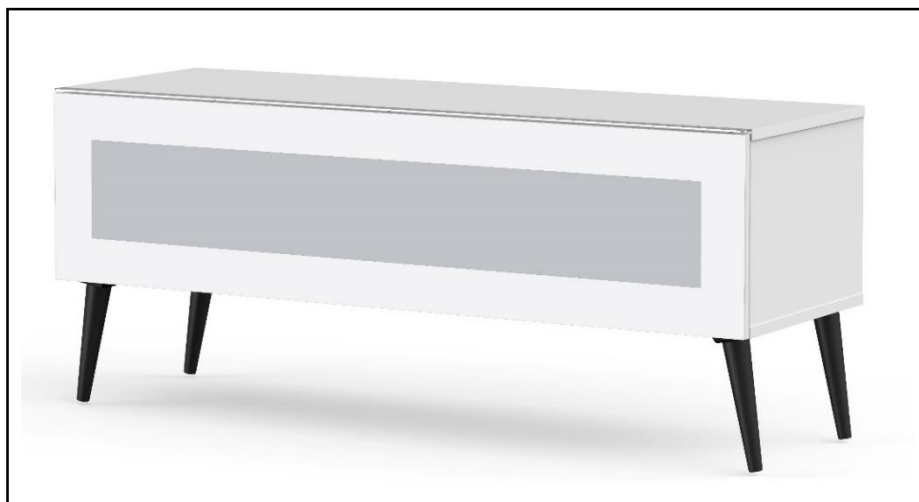

## GOTEBORG 120 – MEUBLE TV 120CM

### MEUBLE TV LARGEUR 120 CM AVEC PORTE EN VERRE INFRAROUGE – Le design au service de la technologie

Goteborg 120 offre des solutions de rangement de câbles et d'aération pour vos équipements audio-vidéo. Les différents compartiments vous permettent de ranger et dissimuler d'autres accessoires (CD/DVD, manettes de jeux vidéo etc.).

- Caisson en bois mélaminé de couleur **blanche**. 2 possibilités pour l'aménagement intérieur du caisson : **version standard avec 4 compartiments** et **version spéciale barre de son avec 3 compartiments**.

Porte  
infrarouge

Porte en verre  
trempé

Emplacement  
barre de son

Système  
d'aération

Porte  
abattante

Cornière  
aluminium

Intérieur caisson conçu pour ranger vos appareils audio/vidéo et ici avec la version emplacement barre de son