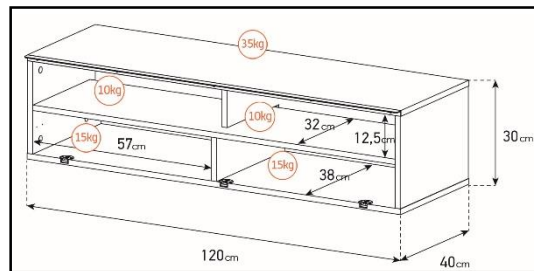

Système
d'aération

Porte
abattante

Cornière
aluminium

Estimez les proportions de votre TV