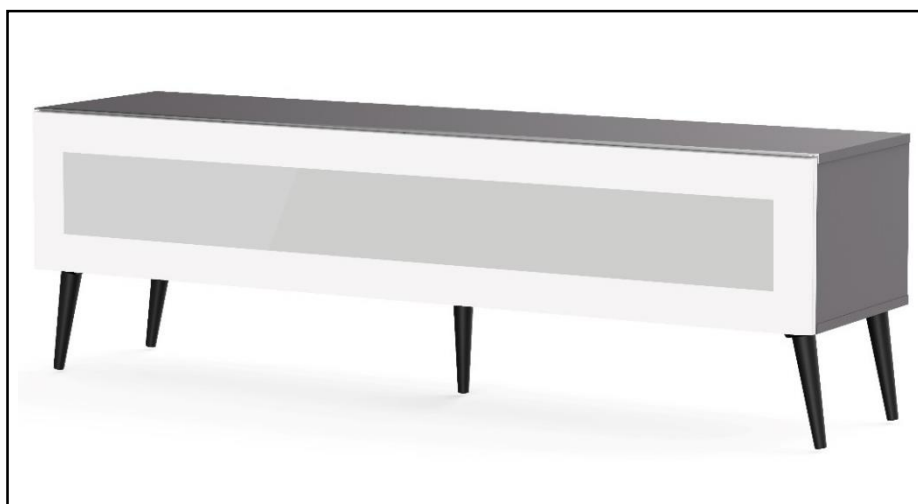

## MALMO 160 – MEUBLE TV 160CM

### MEUBLE TV LARGEUR 160 CM AVEC PORTE EN VERRE INFRAROUGE – Le design au service de la technologie

Malmo 160 offre **des solutions de rangement de câbles et d'aération pour vos équipements audio-vidéo**. Les différents compartiments vous permettent de ranger et dissimuler d'autres accessoires (CD/DVD, manettes de jeux vidéo etc.).

- Caisson en bois mélaminé de couleur **grise**. 2 possibilités pour l'aménagement intérieur du caisson : **version standard avec 6 compartiments** et **version spéciale barre de son avec 4 à 5 compartiments**.

Porte en verre  
trempé

Emplacement  
barre de son

Système  
d'aération

Porte  
abattante

Cornière  
aluminium

Intérieur caisson conçu pour ranger vos appareils audio/vidéo et ici avec la version emplacement barre de son