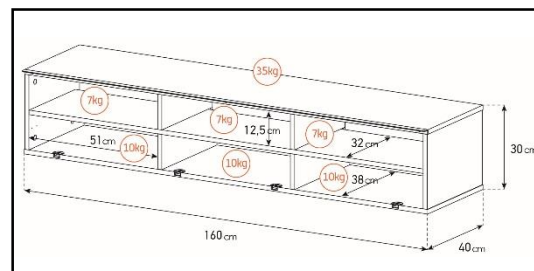

Système
d'aération

Porte
abattante

Cornière
aluminium

Estimez les proportions de votre TV