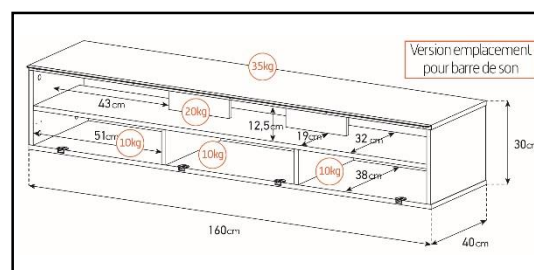

Estimez les proportions de votre TV