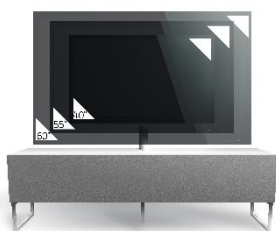

Estimez les proportions de votre TV