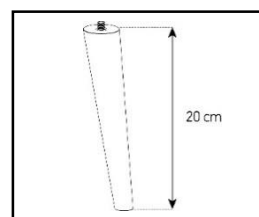

Porte en verre  
trempé

Emplacement  
barre de son

Système  
d'aération

Porte  
abattante

Cornière  
aluminium

Intérieur caisson conçu pour ranger vos appareils audio/vidéo et ici avec la version emplacement barre de son

Estimez les proportions de votre TV

Désignation	Code Article	EAN
Malmo 160	M00068	3760053242631