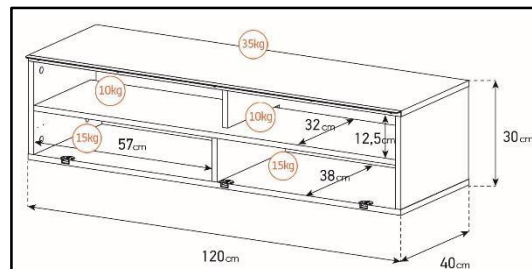

Système
d'aération

Porte
abattante

Cornière
aluminium

Intérieur caisson conçu pour ranger vos appareils audio/vidéo et ici avec la version emplacement barre de son

Estimez les proportions de votre TV

Désignation	Code Article	EAN
Umea 120	M00074	3760053242099