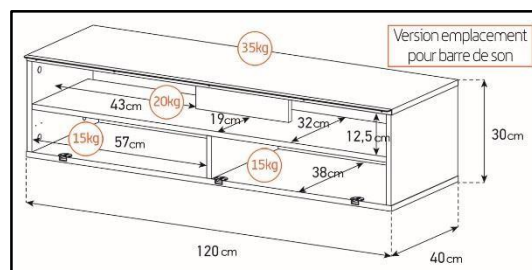

- Caisson en bois mélaminé avec revêtement bois clair. 2 possibilités pour l'aménagement intérieur du caisson : **version standard avec 4 compartiments** et **version spéciale barre de son avec 3 compartiments**.

Système
d'aération

Porte
abattante

Cornière
aluminium

Intérieur caisson conçu pour ranger vos appareils audio/vidéo et ici avec la version emplacement barre de son

Estimez les proportions de votre TV

Désignation	Code Article	EAN
Umea 120	M00074	3760053242099