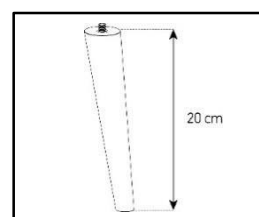

Système
d'aération

Porte
abattante

Cornière
aluminium

Intérieur caisson conçu pour ranger vos appareils audio/vidéo et ici avec la version emplacement barre de son

Estimez les proportions de votre TV

Désignation	Code Article	EAN
Umea 120	M00074	3760053242099