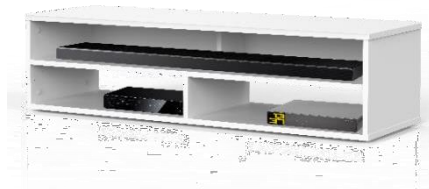

UMEA 120 – MEUBLE TV 120CM

MEUBLE TV LARGEUR 120 CM AVEC PORTE EN TISSU ACOUSTIQUE ET INFRAROUGE - Le design au service de la technologie Umea 120 offre des solutions de rangement de câbles et d'aération pour vos équipements audio-vidéo. Les différents compartiments vous permettent de ranger et dissimuler d'autres accessoires (CD/DVD, manettes de jeux vidéo etc.).

- Caisson en bois mélaminé avec revêtement bois clair. 2 possibilités pour l'aménagement intérieur du caisson : **version standard avec 4 compartiments** et **version spéciale barre de son avec 3 compartiments**.

Système
d'aération

Porte
abattante

Cornière
aluminium

Intérieur caisson conçu pour ranger vos appareils audio/vidéo et ici avec la version emplacement barre de son

Estimez les proportions de votre TV

Désignation	Code Article	EAN
Umea 120	M00074	3760053242099