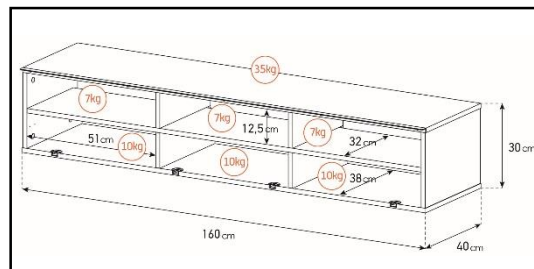

- Caisson en bois mélaminé de couleur **blanche**. 2 possibilités pour l'aménagement intérieur du caisson : **version standard avec 6 compartiments** et **version spéciale barre de son avec 4 à 5 compartiments**.

Emplacement  
barre de son

Système  
d'aération

Porte  
abattante

Cornière  
aluminium

Intérieur caisson conçu pour ranger vos appareils audio/vidéo et ici avec la version emplacement barre de son

Estimez les proportions de votre TV