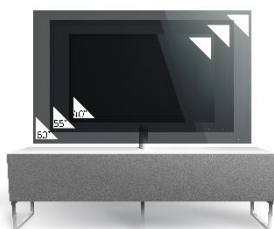

## OREBRO 160 – MEUBLE TV 160CM

**MEUBLE TV LARGEUR 160 CM AVEC PORTE EN TISSU ACOUSTIQUE ET INFRAROUGE** – Le design au service de la technologie

Orebro 160 offre des **solutions de rangement de câbles** et d'**aération pour vos équipements** audio-vidéo. Les différents compartiments vous permettent de ranger et dissimuler d'autres accessoires (CD/DVD, manettes de jeux vidéo etc.).

- Caisson en bois mélaminé de couleur **blanche**. 2 possibilités pour l'aménagement intérieur du caisson : **version standard avec 6 compartiments** et **version spéciale barre de son avec 4 à 5 compartiments**.

Emplacement  
barre de son

Système  
d'aération

Porte  
abattante

Cornière  
aluminium

Intérieur caisson conçu pour ranger vos appareils audio/vidéo et ici avec la version emplacement barre de son

Estimez les proportions de votre TV