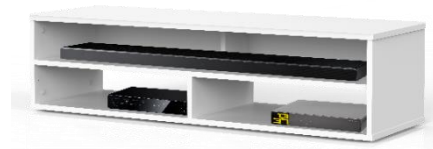

## OREBRO 160 – MEUBLE TV 160CM

**MEUBLE TV LARGEUR 160 CM AVEC PORTE EN TISSU ACOUSTIQUE ET INFRAROUGE** – Le design au service de la technologie

Orebro 160 offre des **solutions de rangement de câbles** et d'**aération pour vos équipements** audio-vidéo. Les différents compartiments vous permettent de ranger et dissimuler d'autres accessoires (CD/DVD, manettes de jeux vidéo etc.).

- Caisson en bois mélaminé de couleur **blanche**. 2 possibilités pour l'aménagement intérieur du caisson : **version standard avec 6 compartiments** et **version spéciale barre de son avec 4 à 5 compartiments**.

Emplacement  
barre de son

Système  
d'aération

Porte  
abattante

Cornière  
aluminium

Intérieur caisson conçu pour ranger vos appareils audio/vidéo et ici avec la version emplacement barre de son

Estimez les proportions de votre TV