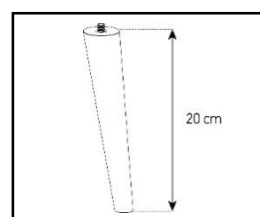

Emplacement  
barre de son

Système  
d'aération

Porte  
abattante

Cornière  
aluminium

Intérieur caisson conçu pour ranger vos appareils audio/vidéo et ici avec la version emplacement barre de son

Estimez les proportions de votre TV