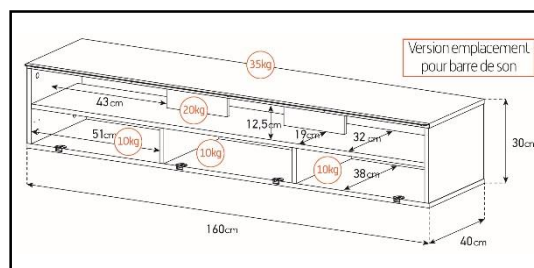

- Caisson en bois mélaminé de couleur **blanche**. 2 possibilités pour l'aménagement intérieur du caisson : **version standard avec 6 compartiments** et **version spéciale barre de son avec 4 à 5 compartiments**.

Emplacement  
barre de son

Système  
d'aération

Porte  
abattante

Cornière  
aluminium

Intérieur caisson conçu pour ranger vos appareils audio/vidéo et ici avec la version emplacement barre de son

Estimez les proportions de votre TV