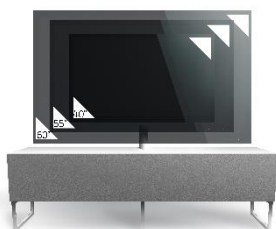

## HELSINBORG 160 – MEUBLE TV 160CM

**MEUBLE TV LARGEUR 160 CM AVEC PORTE EN TISSU ACOUSTIQUE ET INFRAROUGE** – Le design au service de la technologie Helsinborg 160 offre des **solutions de rangement de câbles** et d'aération pour vos équipements audio-vidéo. Les différents compartiments vous permettent de ranger et dissimuler d'autres accessoires (CD/DVD, manettes de jeux vidéo etc.).

- Caisson en bois mélaminé de couleur **grise**. 2 possibilités pour l'aménagement intérieur du caisson : **version standard avec 6 compartiments** et **version spéciale barre de son avec 4 à 5 compartiments**.

-Porte abattante en tissu acoustique de couleur **grise** laissant passer le son et les signaux de vos télécommandes. Ouverture par pression avec aimant pousoir.

-Pour compléter votre meuble, **deux accessoires permettant la fixation de votre TV** et la gestion des câbles sont disponibles. Chaque accessoire est disponible en blanc ou en noir.

Porte  
abattante

Cornière  
aluminium

Intérieur caisson conçu pour ranger vos appareils audio/vidéo et ici avec la version emplacement barre de son

Estimez les proportions de votre TV

Désignation	Code Article	EAN
Helsinborg 160	M00078	3760053242686