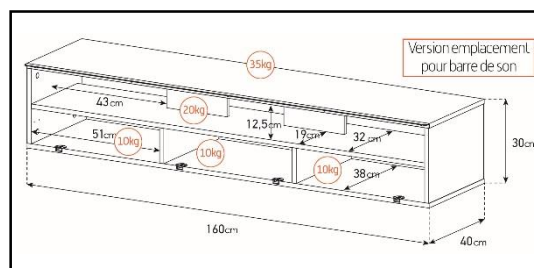

- Caisson en bois mélaminé de couleur **grise**. 2 possibilités pour l'aménagement intérieur du caisson : **version standard avec 6 compartiments** et **version spéciale barre de son avec 4 à 5 compartiments**.

Porte  
abattante

Cornière  
aluminium

Intérieur caisson conçu pour ranger vos appareils audio/vidéo et ici avec la version emplacement barre de son

Estimez les proportions de votre TV

Désignation	Code Article	EAN
Helsinborg 160	M00078	3760053242686