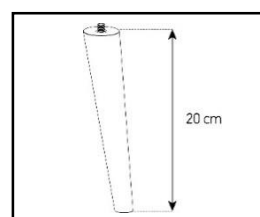

Porte  
abattante

Cornière  
aluminium

Intérieur caisson conçu pour ranger vos appareils audio/vidéo et ici avec la version emplacement barre de son

Estimez les proportions de votre TV

Désignation	Code Article	EAN
Helsinborg 160	M00078	3760053242686