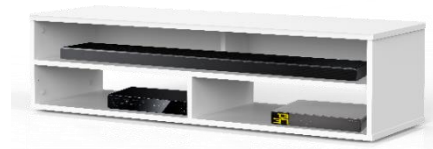

## HELSINBORG 160 – MEUBLE TV 160CM

**MEUBLE TV LARGEUR 160 CM AVEC PORTE EN TISSU ACOUSTIQUE ET INFRAROUGE** – Le design au service de la technologie Helsinborg 160 offre des **solutions de rangement de câbles** et d'aération pour vos équipements audio-vidéo. Les différents compartiments vous permettent de ranger et dissimuler d'autres accessoires (CD/DVD, manettes de jeux vidéo etc.).

- Caisson en bois mélaminé de couleur **grise**. 2 possibilités pour l'aménagement intérieur du caisson : **version standard avec 6 compartiments** et **version spéciale barre de son avec 4 à 5 compartiments**.

-Pieds **scandinave** de couleur **noire**.

-Meuble livré démonté avec notice et visserie.

-Garantie 2 ans

Couleurs  
Porte / Caisson

Porte tissu  
acoustique et infrarouge

Emplacement  
barre de son

Système  
d'aération

Porte  
abattante

Cornière  
aluminium

Intérieur caisson conçu pour ranger vos appareils audio/vidéo et ici avec la version emplacement barre de son

Estimez les proportions de votre TV

Désignation	Code Article	EAN
Helsinborg 160	M00078	3760053242686