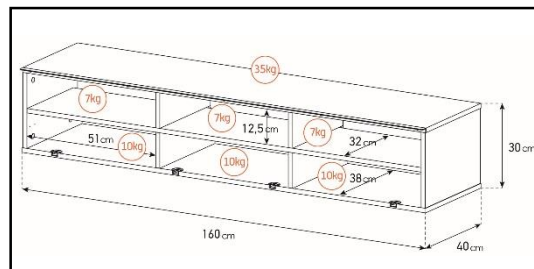

- Caisson en bois mélaminé de couleur **grise**. 2 possibilités pour l'aménagement intérieur du caisson : **version standard avec 6 compartiments** et **version spéciale barre de son avec 4 à 5 compartiments**.

Porte  
abattante

Cornière  
aluminium

Intérieur caisson conçu pour ranger vos appareils audio/vidéo et ici avec la version emplacement barre de son

Estimez les proportions de votre TV

Désignation	Code Article	EAN
Helsinborg 160	M00078	3760053242686