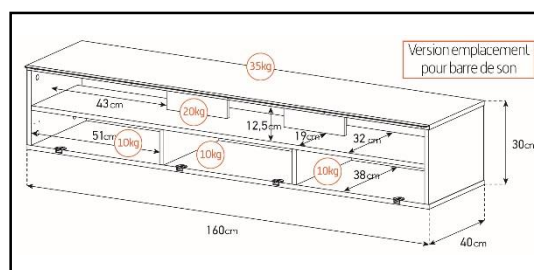

-Meuble livré démonté avec notice et visserie.

-Garantie 2 ans

Couleurs
Porte / Caisson

Emplacement
barre de son

Système
d'aération

Porte
abattante

Cornière
aluminium

Intérieur caisson conçu pour ranger vos appareils audio/vidéo et ici avec la version emplacement barre de son