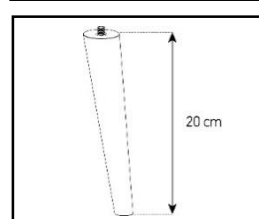

Estimez les proportions de votre TV