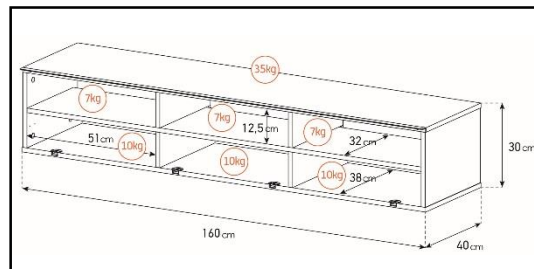

-Meuble livré démonté avec notice et visserie.

-Garantie 2 ans

Couleurs
Porte / Caisson

Emplacement
barre de son

Système
d'aération

Porte
abattante

Cornière
aluminium

Intérieur caisson conçu pour ranger vos appareils audio/vidéo et ici avec la version emplacement barre de son