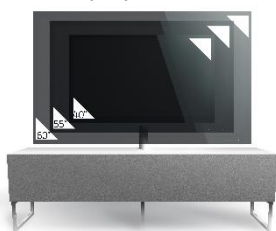

Estimez les proportions de votre TV