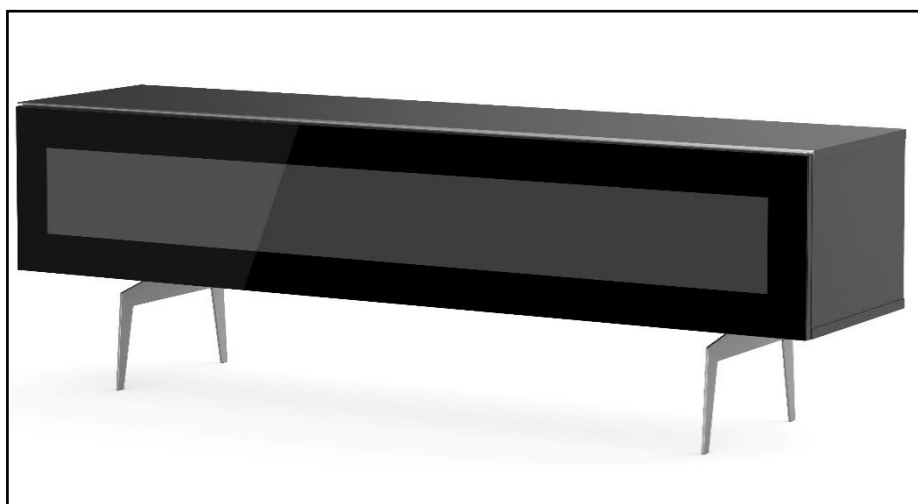

SYDNEY 160 – MEUBLE TV 160CM

MEUBLE TV LARGEUR 160 CM AVEC PORTE EN VERRE INFRAROUGE – Le design au service de la technologie

Sydney 160 offre des solutions de rangement de câbles et d'aération pour vos équipements audio-vidéo. Les différents compartiments vous permettent de ranger et dissimuler d'autres accessoires (CD/DVD, manettes de jeux vidéo etc.).

- Caisson en bois mélaminé de couleur **noire**. 2 possibilités pour l'aménagement intérieur du caisson : **version standard avec 6 compartiments** et **version spéciale barre de son avec 4 à 5 compartiments**.

- Pieds **vintage** de couleur **grise**.

- Meuble livré démonté avec notice et visserie.

- Garantie 2 ans

Couleurs
Porte / Caisson

Porte
infrarouge

Porte en verre
trempé

Emplacement
barre de son

Système
d'aération

Porte
abattante

Cornière
aluminium

Intérieur caisson conçu pour ranger vos appareils audio/vidéo et ici avec la version emplacement barre de son

Estimez les proportions de votre TV

Désignation	Code Article	EAN
Sydney 160	M00096	3760053242761