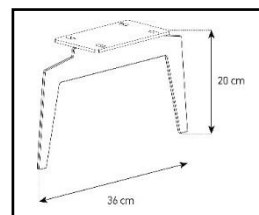

Porte
abattante

Cornière
aluminium

Intérieur caisson conçu pour ranger vos appareils audio/vidéo et ici avec la version emplacement barre de son

Estimez les proportions de votre TV

Désignation	Code Article	EAN
Sydney 160	M00096	3760053242761