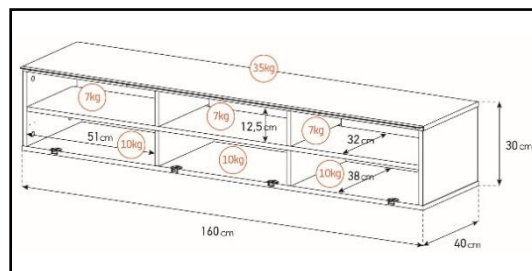

- Caisson en bois mélaminé de couleur **noire**. 2 possibilités pour l'aménagement intérieur du caisson : **version standard avec 6 compartiments** et **version spéciale barre de son avec 4 à 5 compartiments**.

Porte
abattante

Cornière
aluminium

Intérieur caisson conçu pour ranger vos appareils audio/vidéo et ici avec la version emplacement barre de son

Estimez les proportions de votre TV

Désignation	Code Article	EAN
Sydney 160	M00096	3760053242761