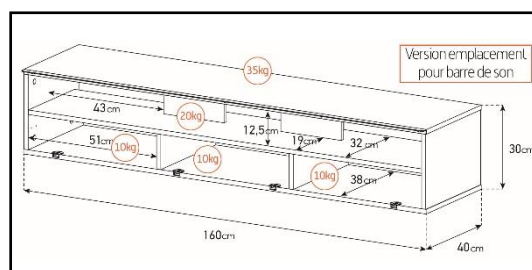

Porte
abattante

Cornière
aluminium

Intérieur caisson conçu pour ranger vos appareils audio/vidéo et ici avec la version emplacement barre de son

Estimez les proportions de votre TV

Désignation	Code Article	EAN
Sydney 160	M00096	3760053242761