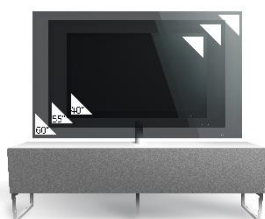

SYDNEY 160 – MEUBLE TV 160CM

MEUBLE TV LARGEUR 160 CM AVEC PORTE EN VERRE INFRAROUGE – Le design au service de la technologie

Sydney 160 offre des solutions de rangement de câbles et d'aération pour vos équipements audio-vidéo. Les différents compartiments vous permettent de ranger et dissimuler d'autres accessoires (CD/DVD, manettes de jeux vidéo etc.).

- Caisson en bois mélaminé de couleur **noire**. 2 possibilités pour l'aménagement intérieur du caisson : **version standard avec 6 compartiments** et **version spéciale barre de son avec 4 à 5 compartiments**.

Porte
abattante

Cornière
aluminium

Intérieur caisson conçu pour ranger vos appareils audio/vidéo et ici avec la version emplacement barre de son

Estimez les proportions de votre TV

Désignation	Code Article	EAN
Sydney 160	M00096	3760053242761