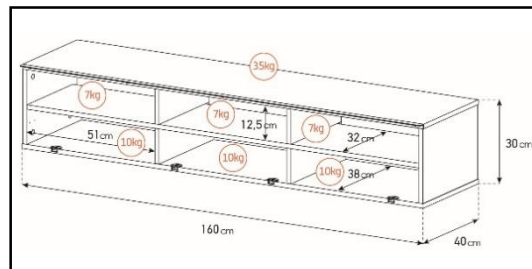

-Caisson en bois mélaminé avec **revêtement bois foncé**. 2 possibilités pour l'aménagement intérieur du caisson: **version standard avec 6 compartiments** et **version spéciale barre de son avec 4 à 5 compartiments**.

Porte
abattante

Cornièr
aluminium

Intérieur caisson conçu pour ranger vos appareils audio/vidéo et ici avec la version emplacement barre de son

Estimez les proportions de votre TV

Désignation	Code Article	EAN
Darwin 160	M00110	3760053242853