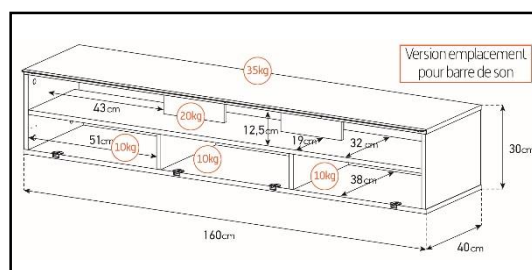

Porte
abattante

Cornièr
aluminium

Intérieur caisson conçu pour ranger vos appareils audio/vidéo et ici avec la version emplacement barre de son

Estimez les proportions de votre TV

Désignation	Code Article	EAN
Darwin 160	M00110	3760053242853