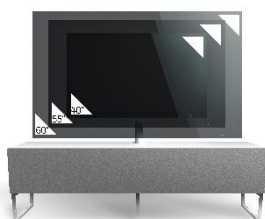

DARWIN 160 – MEUBLE TV 160CM

MEUBLE TV LARGEUR 160 CM AVEC PORTE EN TISSU ACOUSTIQUE ET INFRAROUGE –Le design au service de la technologie Darwin 160 offre des **solutions de rangement de câbles** et d'aération pour vos équipements audio-vidéo. Les différents compartiments vous permettent de ranger et dissimuler d'autres accessoires (CD/DVD, manettes de jeux vidéo etc.).

-Caisson en bois mélaminé avec **revêtement bois foncé**. 2 possibilités pour l'aménagement intérieur du caisson: **version standard avec 6 compartiments** et **version spéciale barre de son avec 4 à 5 compartiments**.

-Porte abattante en tissu acoustique de couleur **noire** laissant passer le son et les signaux de vos télécommandes. Ouverture par pression avec aimant poussoir.

-Pour compléter votre meuble, **deux accessoires permettant la fixation de votre TV** et la gestion des câbles sont disponibles. Chaque accessoire est disponible en blanc ou en noir.

Porte
abattante

Cornièr
aluminium

Intérieur caisson conçu pour ranger vos appareils audio/vidéo et ici avec la version emplacement barre de son

Estimez les proportions de votre TV

Désignation	Code Article	EAN
Darwin 160	M00110	3760053242853