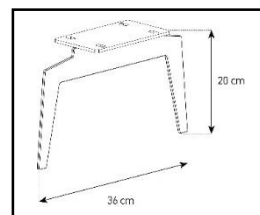

Porte
abattante

Cornièr
aluminium

Intérieur caisson conçu pour ranger vos appareils audio/vidéo et ici avec la version emplacement barre de son

Estimez les proportions de votre TV

Désignation	Code Article	EAN
Darwin 160	M00110	3760053242853