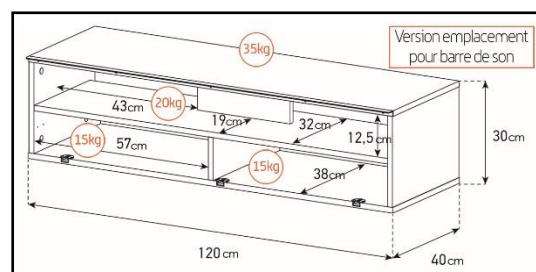

ESPERANCE 120 – MEUBLE TV 120CM

MEUBLE TV LARGEUR 120 CM AVEC DEMI-PORTE – Le design au service de la technologie

Esperance 120 offre des solutions de rangement de câbles et d'aération pour vos équipements audio-vidéo. Les différents compartiments vous permettent de ranger et dissimuler d'autres accessoires (CD/DVD, manettes de jeux vidéo etc.).

- Caissons en bois mélaminé avec revêtement bois foncé. 2 possibilités pour l'aménagement intérieur du caisson : **version standard avec 4 compartiments** et **version spéciale barre de son avec 3 compartiments**.

-Demi-porte abattante de couleur **noire** permettant de laisser la partie supérieure du caisson ouverte pour pouvoir utiliser sa barre de son et **piloter ses appareils sans ouvrir le meuble**. Ouverture par pression avec aimant pousoir.

-Pour compléter votre meuble, **deux accessoires permettant la fixation de votre TV** et la gestion des câbles sont disponibles. Chaque accessoire est disponible en blanc ou en noir.

- Pieds **vintage** de couleur **grise**.

-Meuble livré démonté avec notice et visserie.

-Garantie 2 ans

Porte
abattante

Cornière
aluminium

Intérieur caisson conçu pour ranger vos appareils audio/vidéo et ici avec la version emplacement barre de son

Estimez les proportions de votre TV

Désignation	Code Article	EAN
Esperance 120	M00115	376005324230

Accessoires compatibles

Désignation	Code Article	EAN	Couleur
Fixation TV rotative avec colonne cache-câbles noire	AC2COBK	8006023254903	Noir
Fixation TV rotative avec colonne cache-câble blanche	AC2COWT	8006023254910	Blanc
Support TV mural avec goulotte cache-câbles noire	AC1WMBK	8006023254880	Noir
Support TV mural avec goulotte cache-câbles blanche	AC1WMWT	8006023254897	Blanc