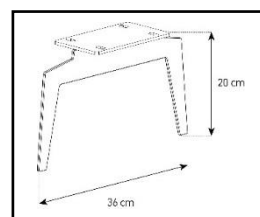

ESPERANCE 120 – MEUBLE TV 120CM

MEUBLE TV LARGEUR 120 CM AVEC DEMI-PORTE – Le design au service de la technologie

Esperance 120 offre des solutions de rangement de câbles et d'aération pour vos équipements audio-vidéo. Les différents compartiments vous permettent de ranger et dissimuler d'autres accessoires (CD/DVD, manettes de jeux vidéo etc.).

- Caissons en bois mélaminé avec revêtement bois foncé. 2 possibilités pour l'aménagement intérieur du caisson : **version standard avec 4 compartiments** et **version spéciale barre de son avec 3 compartiments**.

-Demi-porte abattante de couleur **noire** permettant de laisser la partie supérieure du caisson ouverte pour pouvoir utiliser sa barre de son et **piloter ses appareils sans ouvrir le meuble**. Ouverture par pression avec aimant pousoir.

-Pour compléter votre meuble, **deux accessoires permettant la fixation de votre TV** et la gestion des câbles sont disponibles. Chaque accessoire est disponible en blanc ou en noir.

- Pieds **vintage** de couleur **grise**.

-Meuble livré démonté avec notice et visserie.

-Garantie 2 ans

Porte
abattante

Cornière
aluminium

Intérieur caisson conçu pour ranger vos appareils audio/vidéo et ici avec la version emplacement barre de son

Estimez les proportions de votre TV

Désignation	Code Article	EAN
Esperance 120	M00115	376005324230

Accessoires compatibles

Désignation	Code Article	EAN	Couleur
Fixation TV rotative avec colonne cache-câbles noire	AC2COBK	8006023254903	Noir
Fixation TV rotative avec colonne cache-câble blanche	AC2COWT	8006023254910	Blanc
Support TV mural avec goulotte cache-câbles noire	AC1WMBK	8006023254880	Noir
Support TV mural avec goulotte cache-câbles blanche	AC1WMWT	8006023254897	Blanc