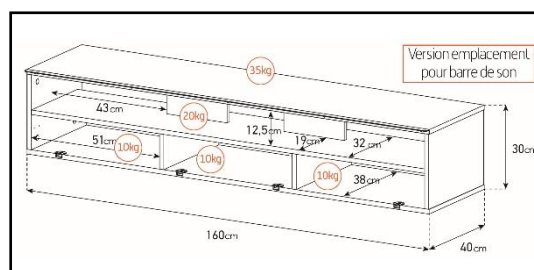

Estimez les proportions de votre TV