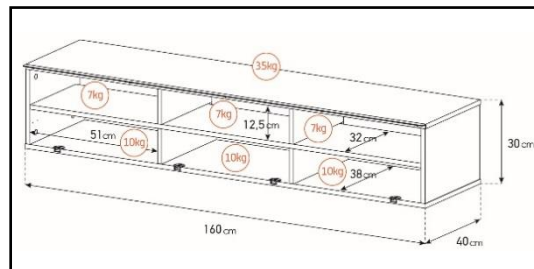

Porte
abattante

Cornière
aluminium

Estimez les proportions de votre TV