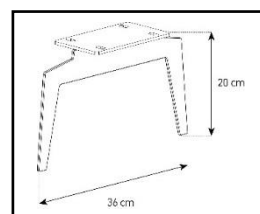

Estimez les proportions de votre TV