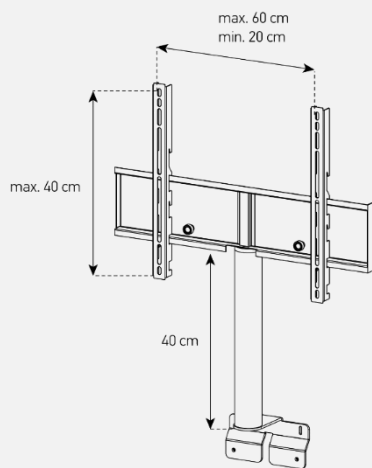

ISTRA 120  
Dimensions (L x l x h) : 120 x 50 x 40 cm

### Meuble avec porte en verre opaque infrarouge

- Caisson en bois mélaminé avec revêtement bois clair.
- **Porte abattante en verre opaque infrarouge** de couleur blanche pour **télécommander** vos périphériques **sans ouvrir la porte**. Ouverture par pression avec aimant poussoir.
- **2 configurations** intérieures disponibles (le choix se fait lors du **montage du meuble**).
- **Pieds design** de couleur grise.
- **Fixation TV rotative** à 24° avec **colonne cache-câble** blanche en aluminium - **Poids max TV: 35kg** (la fixation s'assemble sur la partie supérieur du meuble) - **Vesa 200/300/400/600**
- Meubles **livrés non montés avec notice et visserie**.
- **Garantie 2 ans**.

### Dessin technique potence

### Dessin technique caisson 120 cm