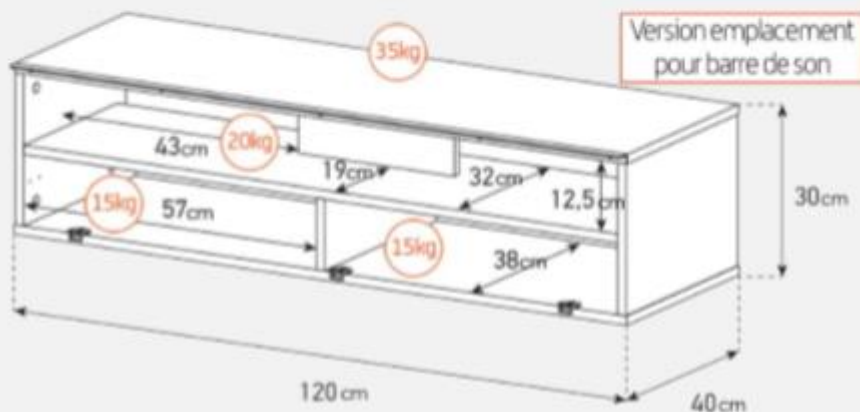

Dessin technique pied design

Désignation

Code Article

EAN

ISTRA 120

M00165

3760053243553