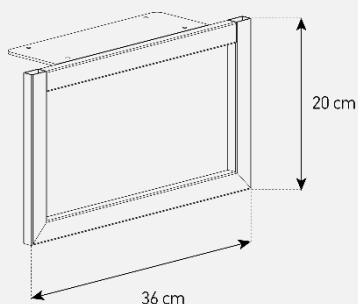

Dessin technique pied design

Désignation

Code Article

EAN

ISTRA 120

M00165

3760053243553