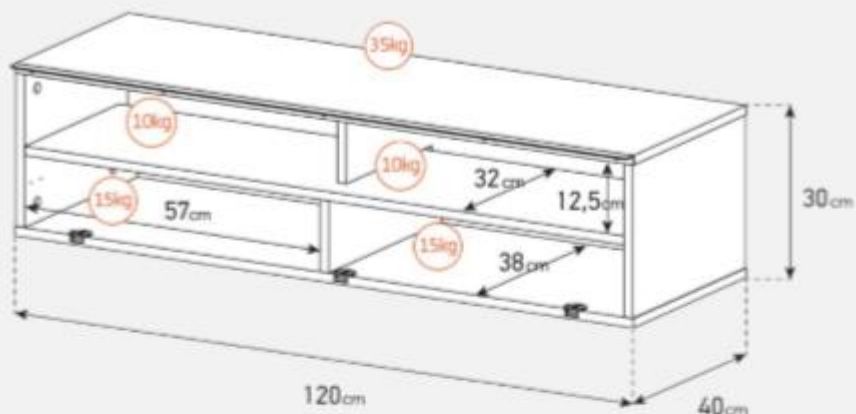

ISTRA 120  
Dimensions (L x l x h) : 120 x 50 x 40 cm

### Meuble avec porte en verre opaque infrarouge

- Caisson en bois mélaminé avec revêtement bois clair.
- **Porte abattante en verre opaque infrarouge** de couleur blanche pour **télécommander** vos périphériques **sans ouvrir la porte**. Ouverture par pression avec aimant poussoir.
- **2 configurations** intérieures disponibles (le choix se fait lors du **montage du meuble**).
- **Pieds design** de couleur grise.
- **Fixation TV rotative** à 24° avec **colonne cache-câble** blanche en aluminium - **Poids max TV: 35kg** (la fixation s'assemble sur la partie supérieur du meuble) - **Vesa 200/300/400/600**
- Meubles **livrés non montés avec notice et visserie**.
- **Garantie 2 ans**.

### Dessin technique caisson 120 cm