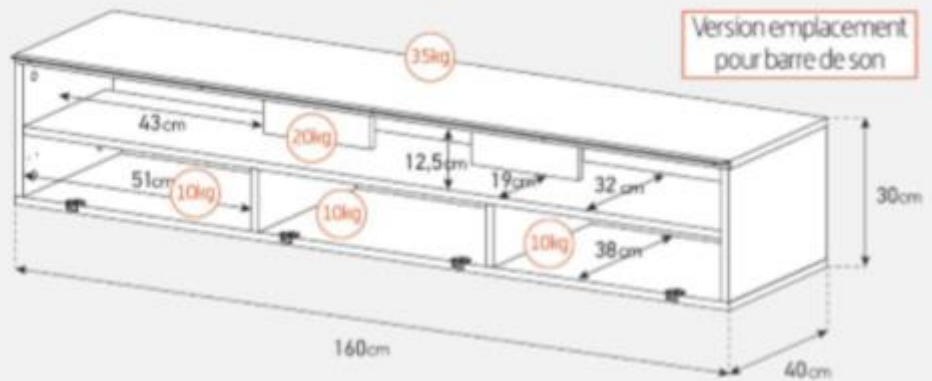

ISTRA 160
Dimensions (L x l x h) : 160 x 50 x 40 cm

Meuble avec porte en verre opaque infrarouge

- Caisson en bois mélaminé avec revêtement bois clair.
- **Porte abattante en verre opaque infrarouge** de couleur blanche pour **télécommander** vos périphériques **sans ouvrir la porte**. Ouverture par pression avec aimant poussoir.
- **2 configurations** intérieures disponibles (le choix se fait lors du montage du meuble).
- **Pieds design** de couleur grise.
- **Fixation TV rotative** à 24° avec **colonne cache-câble** blanche en aluminium - **Poids max TV: 35kg** (la fixation s'assemble sur la partie supérieur du meuble) - **Vesa 200/300/400/600**
- Meubles livrés **non montés avec notice et visserie**.
- **Garantie 2 ans**.

Dessin technique potence

Dessin technique caisson 160 cm

Dessin technique pied design

Désignation	Code Article	EAN
ISTRA 160	M00166	3760053243560