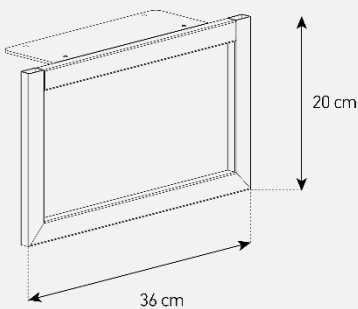

ISTRA 160
Dimensions (L x l x h) : 160 x 50 x 40 cm

Meuble avec porte en verre opaque infrarouge

- Caisson en bois mélaminé avec revêtement bois clair.
- **Porte abattante en verre opaque infrarouge** de couleur blanche pour **télécommander** vos périphériques **sans ouvrir la porte**. Ouverture par pression avec aimant poussoir.
- **2 configurations** intérieures disponibles (le choix se fait lors du montage du meuble).
- **Pieds design** de couleur grise.
- **Fixation TV rotative** à 24° avec **colonne cache-câble** blanche en aluminium - **Poids max TV: 35kg** (la fixation s'assemble sur la partie supérieur du meuble) - **Vesa 200/300/400/600**
- Meubles livrés **non montés avec notice et visserie**.
- **Garantie 2 ans**.

Dessin technique potence

Dessin technique caisson 160 cm

Dessin technique pied design

Désignation	Code Article	EAN
ISTRA 160	M00166	3760053243560