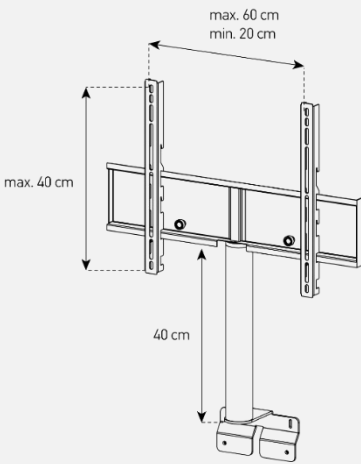

ISTRA 160
Dimensions (L x l x h) : 160 x 50 x 40 cm

Meuble avec porte en verre opaque infrarouge

- Caisson en bois mélaminé avec revêtement bois clair.
- **Porte abattante en verre opaque infrarouge** de couleur blanche pour **télécommander** vos périphériques **sans ouvrir la porte**. Ouverture par pression avec aimant poussoir.
- **2 configurations** intérieures disponibles (le choix se fait lors du montage du meuble).
- **Pieds design** de couleur grise.
- **Fixation TV rotative** à 24° avec **colonne cache-câble** blanche en aluminium - **Poids max TV: 35kg** (la fixation s'assemble sur la partie supérieur du meuble) - **Vesa 200/300/400/600**
- Meubles livrés **non montés avec notice et visserie**.
- **Garantie 2 ans**.

Dessin technique potence

Dessin technique caisson 160 cm

Dessin technique pied design

Désignation	Code Article	EAN
ISTRA 160	M00166	3760053243560