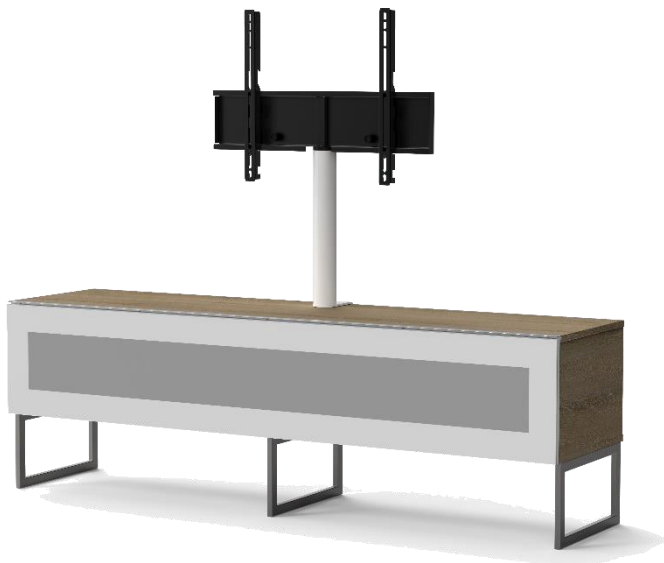

ISTRA 160
Dimensions (L x l x h) : 160 x 50 x 40 cm

Meuble avec porte en verre opaque infrarouge

- Caisson en bois mélaminé avec revêtement bois clair.
- **Porte abattante en verre opaque infrarouge** de couleur blanche pour **télécommander** vos périphériques **sans ouvrir la porte**. Ouverture par pression avec aimant poussoir.
- **2 configurations** intérieures disponibles (le choix se fait lors du montage du meuble).
- **Pieds design** de couleur grise.
- **Fixation TV rotative** à 24° avec **colonne cache-câble** blanche en aluminium - **Poids max TV: 35kg** (la fixation s'assemble sur la partie supérieur du meuble) - **Vesa 200/300/400/600**
- Meubles livrés **non montés avec notice et visserie**.
- **Garantie 2 ans**.

Dessin technique potence

Dessin technique caisson 160 cm

Dessin technique pied design

Désignation	Code Article	EAN
ISTRA 160	M00166	3760053243560