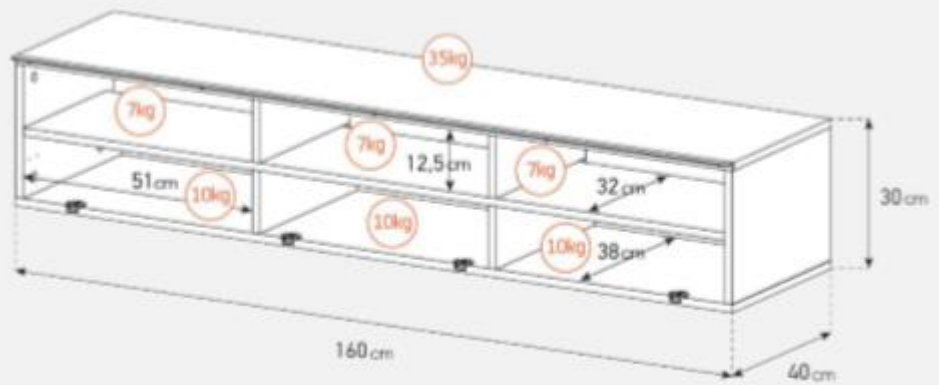

ISTRA 160
Dimensions (L x l x h) : 160 x 50 x 40 cm

Meuble avec porte en verre opaque infrarouge

- Caisson en bois mélaminé avec revêtement bois clair.
- **Porte abattante en verre opaque infrarouge** de couleur blanche pour **télécommander** vos périphériques **sans ouvrir la porte**. Ouverture par pression avec aimant poussoir.
- **2 configurations** intérieures disponibles (le choix se fait lors du montage du meuble).
- **Pieds design** de couleur grise.
- **Fixation TV rotative** à 24° avec **colonne cache-câble** blanche en aluminium - **Poids max TV: 35kg** (la fixation s'assemble sur la partie supérieur du meuble) - **Vesa 200/300/400/600**
- Meubles livrés **non montés avec notice et visserie**.
- **Garantie 2 ans**.

Dessin technique potence

Dessin technique caisson 160 cm

Dessin technique pied design

Désignation	Code Article	EAN
ISTRA 160	M00166	3760053243560