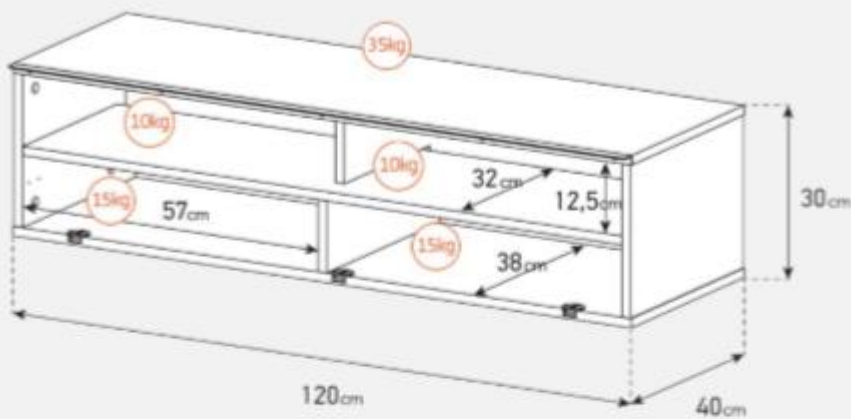

**SAMARA 120**  
Dimensions (L x l x h) : 120 x 50 x 40 cm

**Meuble avec porte en verre opaque infrarouge**

- Caisson en bois mélaminé de couleur blanche.
- **Porte abattante en verre opaque infrarouge** de couleur blanche pour **télécommander** vos périphériques **sans ouvrir la porte**. Ouverture par pression avec aimant poussoir.
- **2 configurations** intérieures disponibles (le choix se fait lors du **montage du meuble**).
- **Pieds vintage** de couleur grise.
- **Fixation TV rotative** à 24° avec **colonne cache-câble** blanche en aluminium - **Poids max TV: 35kg** (la fixation s'assemble sur la partie supérieur du meuble) - **Vesa 200/300/400/600**
- Meubles **livrés non montés avec notice et visserie**.
- **Garantie 2 ans**.

**Dessin technique potence**

**Dessin technique caisson 120 cm**

**Dessin technique pied vintage**

Désignation	Code Article	EAN
SAMARA 120	M00167	3760053243577