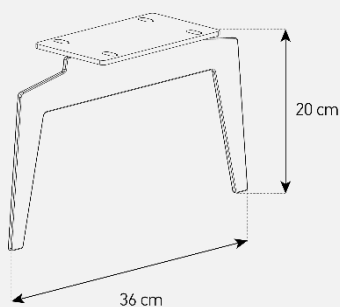

**SAMARA 120**  
Dimensions (L x l x h) : 120 x 50 x 40 cm

**Meuble avec porte en verre opaque infrarouge**

- Caisson en bois mélaminé de couleur blanche.
- **Porte abattante en verre opaque infrarouge** de couleur blanche pour **télécommander** vos périphériques **sans ouvrir la porte**. Ouverture par pression avec aimant poussoir.
- **2 configurations** intérieures disponibles (le choix se fait lors du **montage du meuble**).
- **Pieds vintage** de couleur grise.
- **Fixation TV rotative** à 24° avec **colonne cache-câble** blanche en aluminium - **Poids max TV: 35kg** (la fixation s'assemble sur la partie supérieur du meuble) - **Vesa 200/300/400/600**
- Meubles **livrés non montés avec notice et visserie**.
- **Garantie 2 ans**.

**Dessin technique potence**

**Dessin technique caisson 120 cm**

**Dessin technique pied vintage**

Désignation	Code Article	EAN
SAMARA 120	M00167	3760053243577