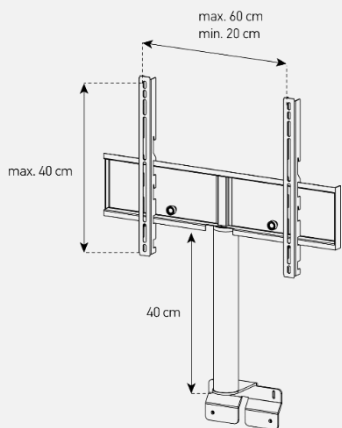

**SAMARA 120**  
Dimensions (L x l x h) : 120 x 50 x 40 cm

**Meuble avec porte en verre opaque infrarouge**

- Caisson en bois mélaminé de couleur blanche.
- **Porte abattante en verre opaque infrarouge** de couleur blanche pour **télécommander** vos périphériques **sans ouvrir la porte**. Ouverture par pression avec aimant poussoir.
- **2 configurations** intérieures disponibles (le choix se fait lors du **montage du meuble**).
- **Pieds vintage** de couleur grise.
- **Fixation TV rotative** à 24° avec **colonne cache-câble** blanche en aluminium - **Poids max TV: 35kg** (la fixation s'assemble sur la partie supérieur du meuble) - **Vesa 200/300/400/600**
- Meubles **livrés non montés avec notice et visserie**.
- **Garantie 2 ans**.

**Dessin technique potence**

**Dessin technique caisson 120 cm**

**Dessin technique pied vintage**

Désignation	Code Article	EAN
SAMARA 120	M00167	3760053243577