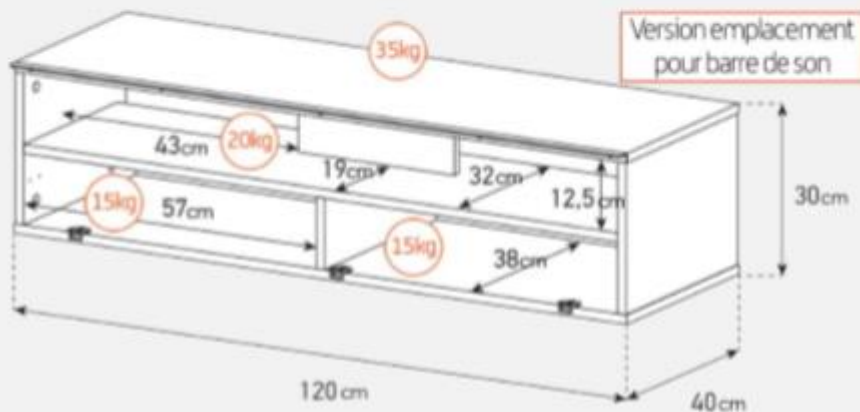

**SAMARA 120**  
Dimensions (L x l x h) : 120 x 50 x 40 cm

**Meuble avec porte en verre opaque infrarouge**

- Caisson en bois mélaminé de couleur blanche.
- **Porte abattante en verre opaque infrarouge** de couleur blanche pour **télécommander** vos périphériques **sans ouvrir la porte**. Ouverture par pression avec aimant poussoir.
- **2 configurations** intérieures disponibles (le choix se fait lors du **montage du meuble**).
- **Pieds vintage** de couleur grise.
- **Fixation TV rotative** à 24° avec **colonne cache-câble** blanche en aluminium - **Poids max TV: 35kg** (la fixation s'assemble sur la partie supérieur du meuble) - **Vesa 200/300/400/600**
- Meubles **livrés non montés avec notice et visserie**.
- **Garantie 2 ans**.

**Dessin technique potence**

**Dessin technique caisson 120 cm**

**Dessin technique pied vintage**

Désignation	Code Article	EAN
SAMARA 120	M00167	3760053243577